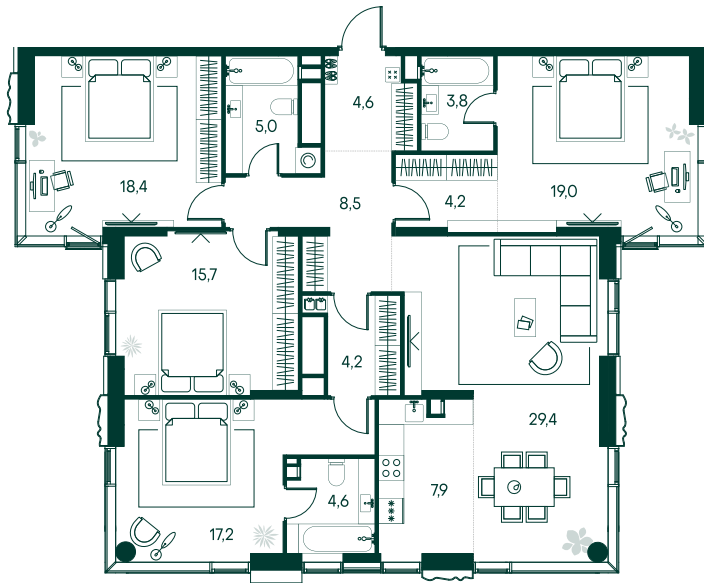

## 4-спальная № 152

Площадь	_____	142.5 м <sup>2</sup>
Квартал	_____	«Вивальди»
Корпус	_____	Строение 2
Этаж	_____	9 из 22
Срок сдачи	_____	2 кв. 2025

### ОСОБЕННОСТИ КВАРТИРЫ

Гардеробная

Угловое остекление

Квартира в башне

Большая гостиная

Мастер-спальня

Окно в ванной

Большая кухня

### КОРПУС НА ПЛАНЕ