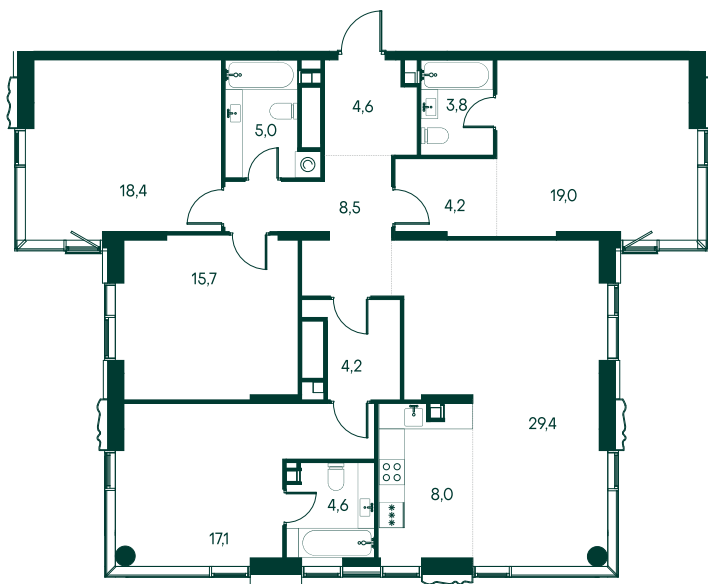

4-комнатная № 152

Площадь	_____	142.5 м²
Квартал	_____	«Вивальди»
Корпус	_____	Строение 2
Этаж	_____	9 из 22
Срок сдачи	_____	2 кв. 2025

ОСОБЕННОСТИ КВАРТИРЫ

Гардеробная

Угловое остекление

Квартира в башне

Большая гостиная

Мастер-спальня

Окно в ванной

Большая кухня

86 084 250 ₽

ОТ 390 509 ₽ В МЕСЯЦ В ИПОТЕКУ

КОРПУС НА ПЛАНЕ

ВИД ИЗ ОКНА