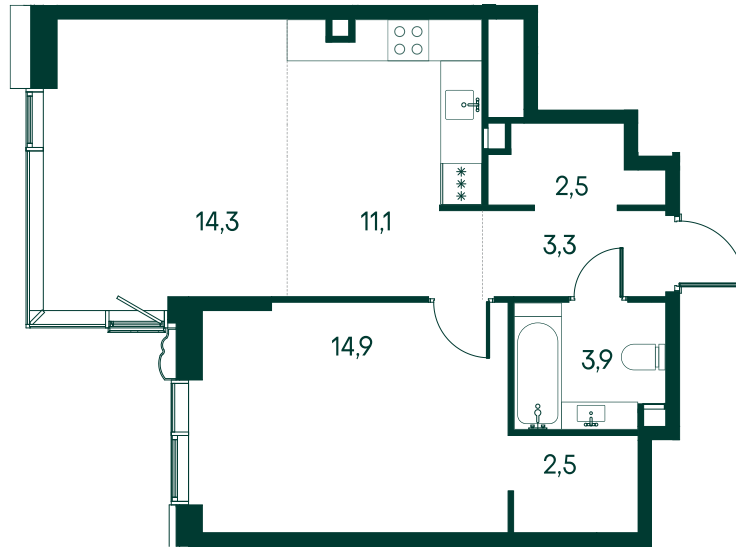

1-комнатная № 153

Площадь	52.5 м ²
Квартал	«Вивальди»
Корпус	Строение 2
Этаж	9 из 22
Срок сдачи	2 кв. 2025

ОСОБЕННОСТИ КВАРТИРЫ

Гардеробная

Угловое остекление

Квартира в башне

Большая кухня

31 620 750 ₽