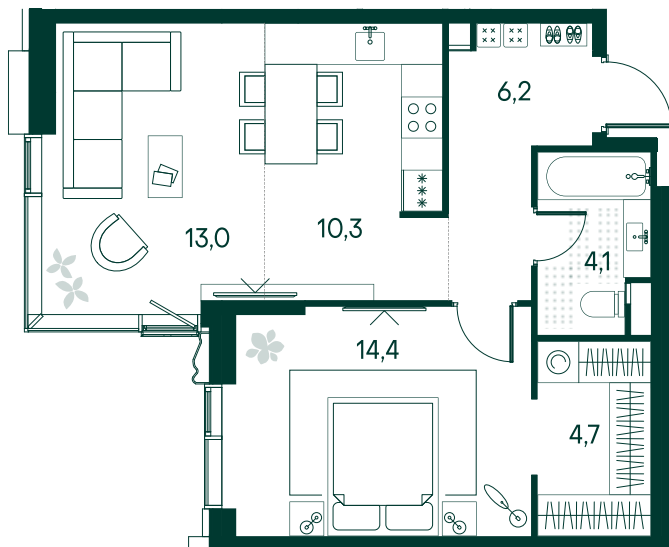

1-спальная № 154

Площадь	_____	52.7 м ²
Квартал	_____	«Вивальди»
Корпус	_____	Строение 2
Этаж	_____	9 из 22
Срок сдачи	_____	2 кв. 2025

ОСОБЕННОСТИ КВАРТИРЫ

-  Гардеробная
-  Угловое остекление
-  Квартира в башне
-  Большая кухня