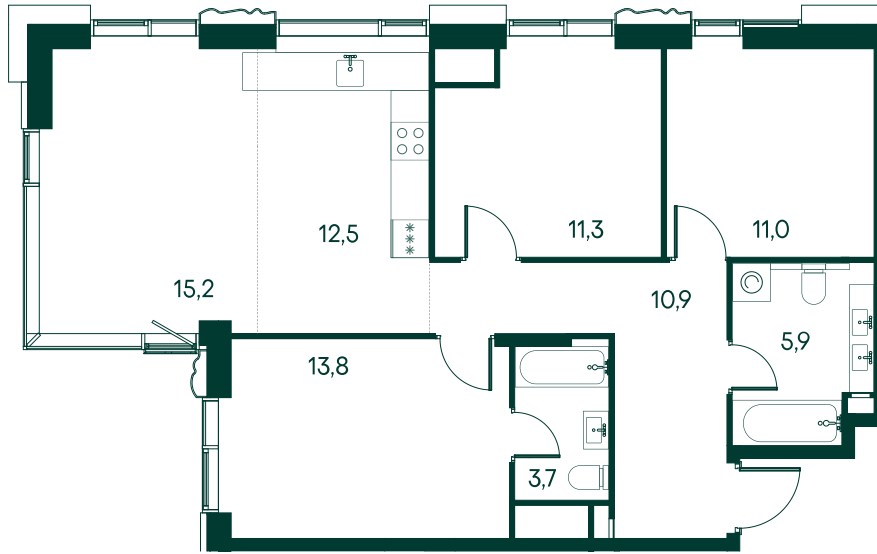

## 3-комнатная № 155

Площадь	84.3 м <sup>2</sup>
Квартал	«Вивальди»
Корпус	Строение 2
Этаж	9 из 22
Срок сдачи	2 кв. 2025

### КОРПУС НА ПЛАНЕ