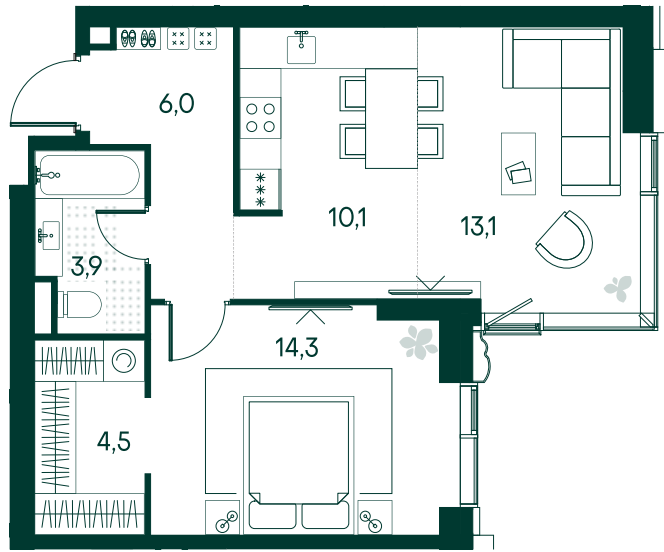

1-спальная № 153

Площадь	51.9 м ²
Квартал	«Россини»
Корпус	Строение 2
Этаж	3 из 22
Срок сдачи	3 кв. 2024

ОСОБЕННОСТИ КВАРТИРЫ

Гардеробная

Угловое остекление

Квартира в башне

Евро

34 217 670 ₽