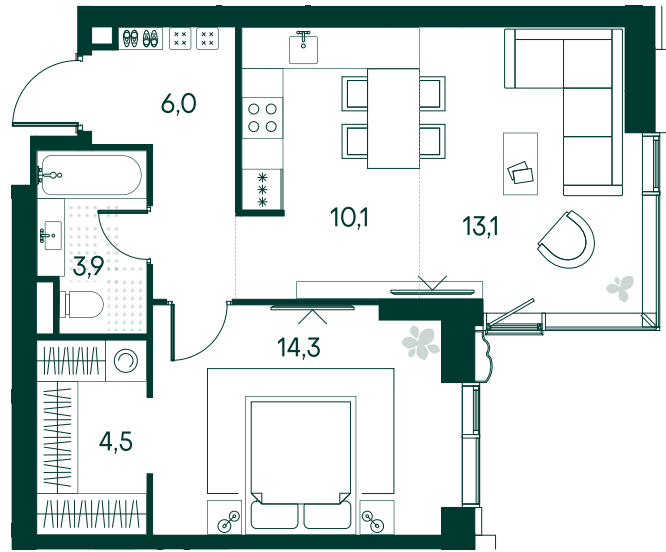

1-спальная № 153

Площадь	51.9 м ²
Квартал	«Россини»
Корпус	Строение 2
Этаж	3 из 22
Срок сдачи	3 кв. 2024

ОСОБЕННОСТИ КВАРТИРЫ

Гардеробная

Угловое остекление

Квартира в башне

Евро

34 217 670 ₽