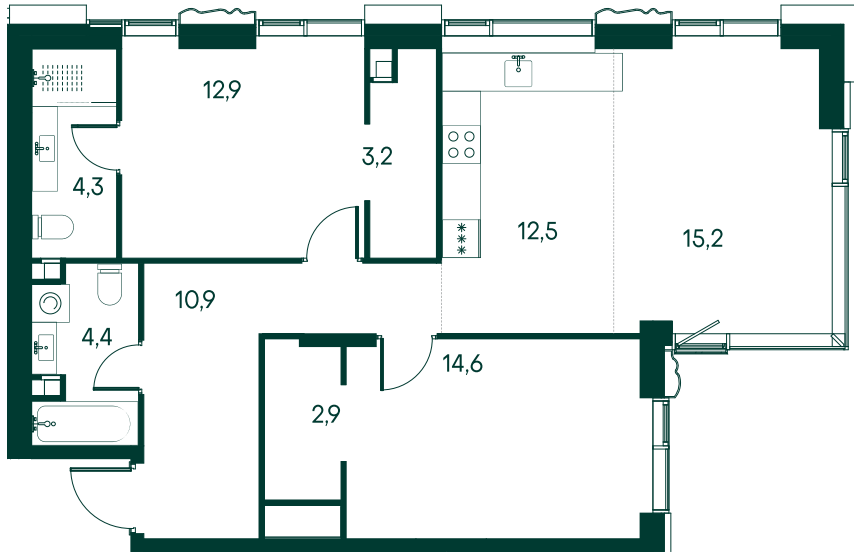

## 2-комнатная № 156

Площадь	80.9 м <sup>2</sup>
Квартал	«Вивальди»
Корпус	Строение 2
Этаж	9 из 22
Срок сдачи	2 кв. 2025

### КОРПУС НА ПЛАНЕ