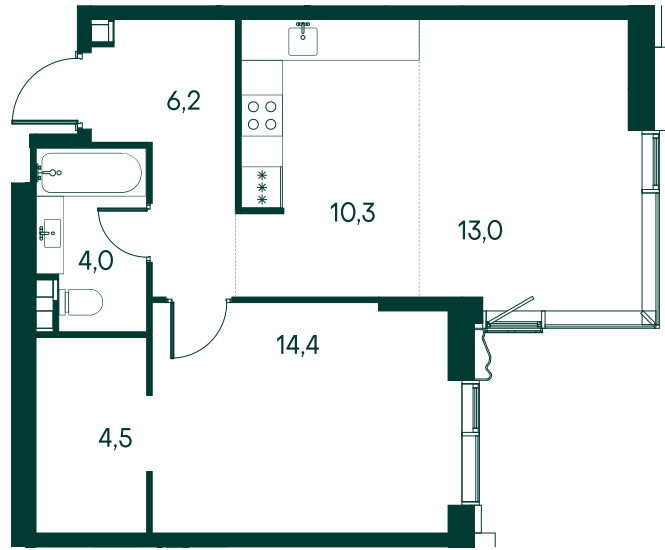

1-комнатная № 157

Площадь	52.4 м ²
Квартал	«Вивальди»
Корпус	Строение 2
Этаж	9 из 22
Срок сдачи	2 кв. 2025

ОСОБЕННОСТИ КВАРТИРЫ

Гардеробная

Угловое остекление

Квартира в башне

Большая кухня

31 052 240 ₽