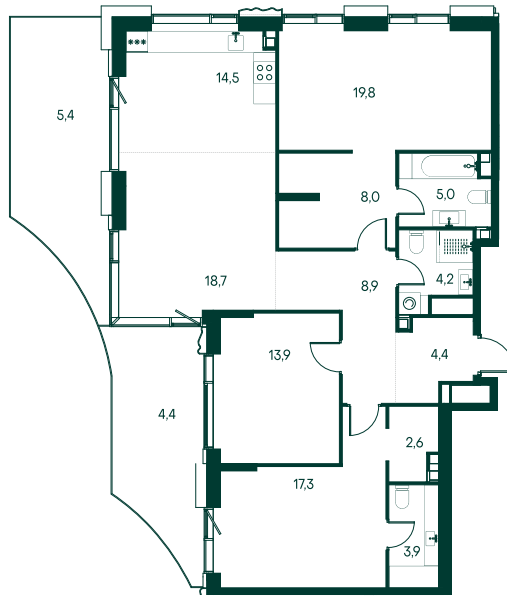

## 3-комнатная № 161

Площадь	131 м <sup>2</sup>
Квартал	«Вивальди»
Корпус	Строение 2
Этаж	10 из 22
Срок сдачи	2 кв. 2025

#### КОРПУС НА ПЛАНЕ

#### ВИД ИЗ ОКНА