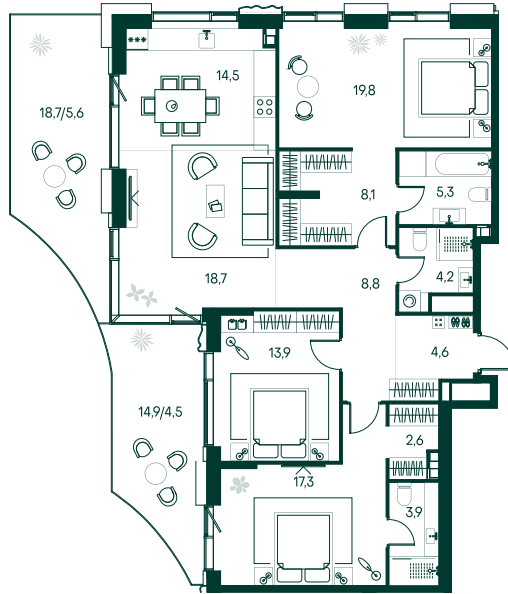

3-спальная № 161

Площадь	_____	131.8 м ²
Квартал	_____	«Вивальди»
Корпус	_____	Строение 2
Этаж	_____	10 из 22
Срок сдачи	_____	2 кв. 2025

92 220 460 ₽

ОТ 940 484 ₽ В МЕСЯЦ В ИПОТЕКУ

ОСОБЕННОСТИ КВАРТИРЫ

Гардеробная

Угловое остекление

Квартира в башне

Большая гостиная

Мастер-спальня

Терраса

Большая кухня

КОРПУС НА ПЛАНЕ

ВИД ИЗ ОКНА