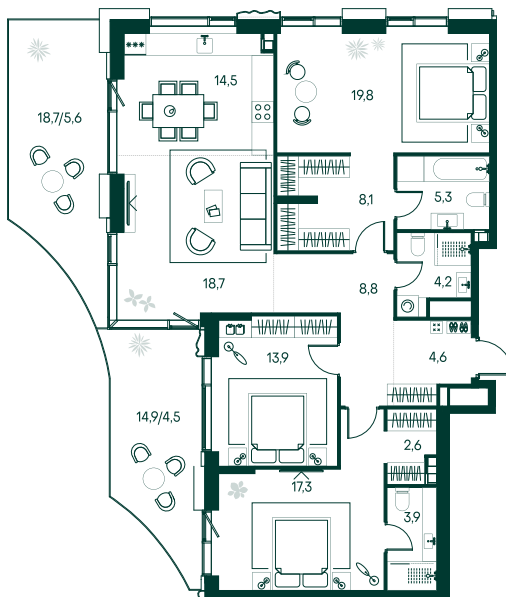

3-спальная № 161

Площадь	_____	131.8 м ²
Квартал	_____	«Вивальди»
Корпус	_____	Строение 2
Этаж	_____	10 из 22
Срок сдачи	_____	2 кв. 2025

ОСОБЕННОСТИ КВАРТИРЫ

-  Гардеробная
-  Угловое остекление
-  Квартира в башне
-  Большая гостиная
-  Мастер-спальня
-  Терраса
-  Большая кухня

92 220 460 ₹

ОТ 968 861 ₹ В МЕСЯЦ В ИПОТЕКУ

КОРПУС НА ПЛАНЕ

ВИД ИЗ ОКНА