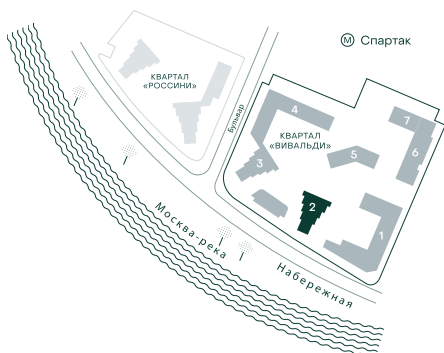

КОРПУС НА ПЛАНЕ