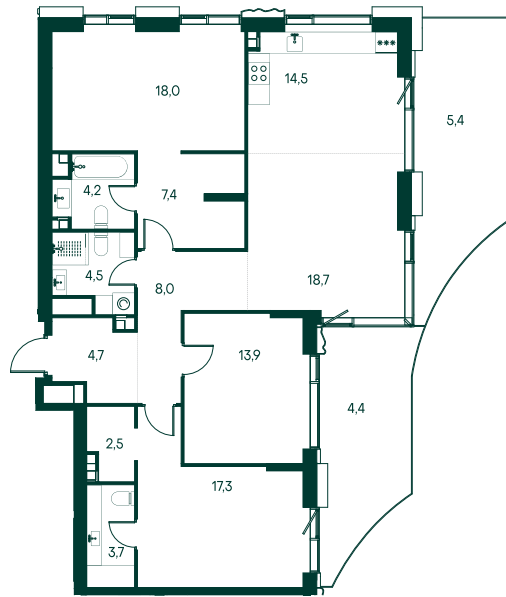

3-комнатная № 162

Площадь	127.2 м ²
Квартал	«Вивальди»
Корпус	Строение 2
Этаж	10 из 22
Срок сдачи	2 кв. 2025

ОСОБЕННОСТИ КВАРТИРЫ

Гардеробная

Угловое остекление

Квартира в башне

Большая гостиная

Мастер-спальня

Терраса

Большая кухня

Информация по запросу

КОРПУС НА ПЛАНЕ

ВИД ИЗ ОКНА