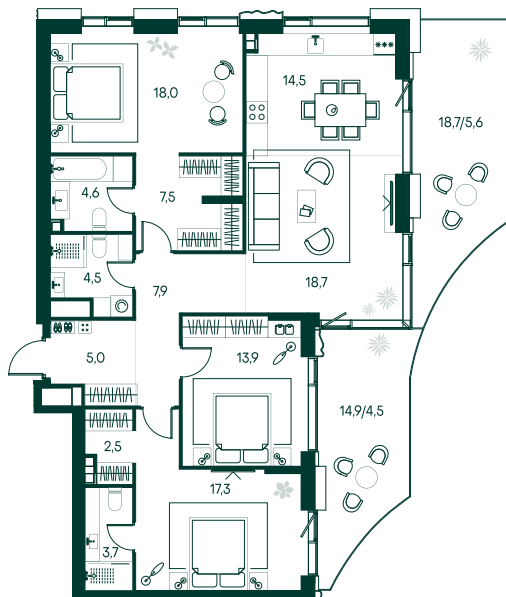

3-спальная № 162

Площадь	_____	128.2 м ²
Квартал	_____	«Вивальди»
Корпус	_____	Строение 2
Этаж	_____	10 из 22
Срок сдачи	_____	2 кв. 2025

ОСОБЕННОСТИ КВАРТИРЫ

Гардеробная

Угловое остекление

Квартира в башне

Большая гостиная

Мастер-спальня

Терраса

Большая кухня

89 765 640 ₽

ОТ 915 450 ₽ В МЕСЯЦ В ИПОТЕКУ

КОРПУС НА ПЛАНЕ

ВИД ИЗ ОКНА