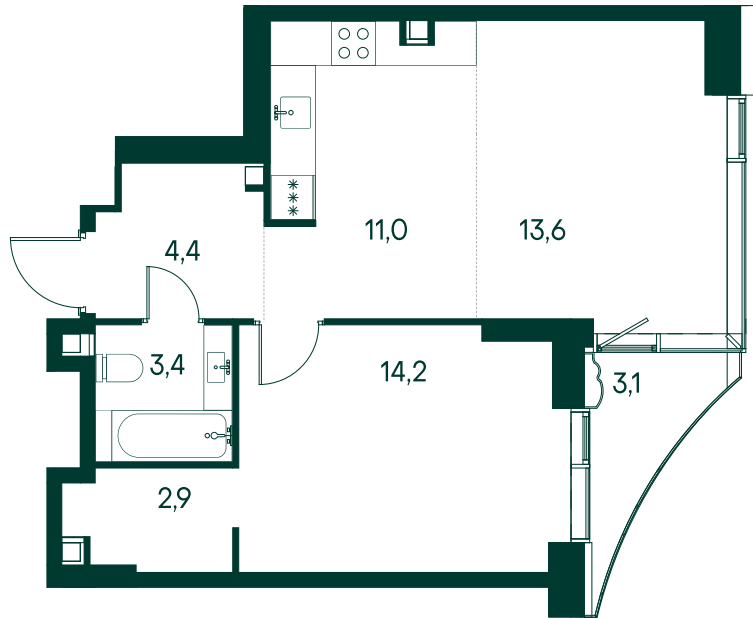

1-комнатная № 21

Площадь	50.4 м ²
Квартал	«Россини»
Корпус	Строение 1
Этаж	4 из 22
Срок сдачи	3 кв. 2024

ОСОБЕННОСТИ КВАРТИРЫ

Гардеробная

Угловое остекление

Квартира в башне

Евро

30 592 800 ₽