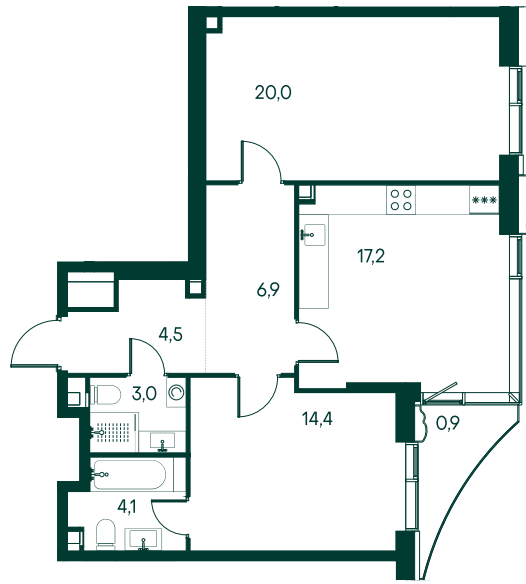

2-комнатная № 168

Площадь	71 м ²
Квартал	«Вивальди»
Корпус	Строение 2
Этаж	12 из 22
Срок сдачи	2 кв. 2025

ОСОБЕННОСТИ КВАРТИРЫ

- Угловое остекление
- Квартира в башне
- Большая гостиная
- Мастер-спальня

34 186 500 ₽