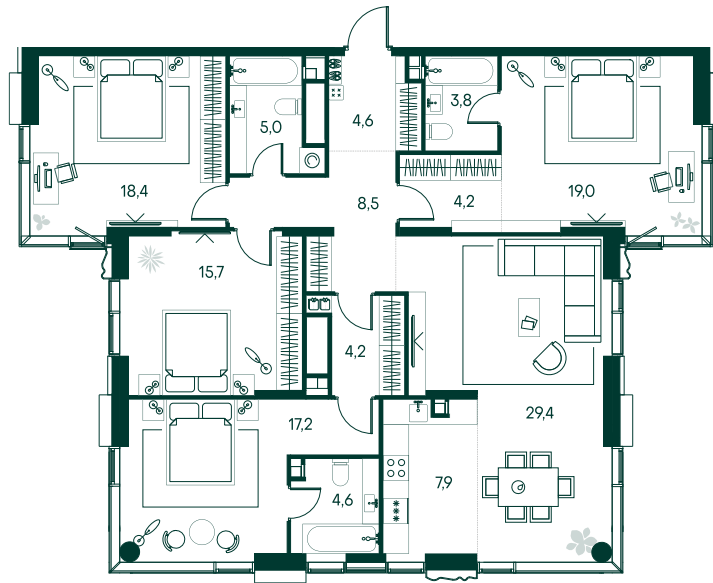

4-спальная № 174

Площадь	_____	142.5 м ²
Квартал	_____	«Вивальди»
Корпус	_____	Строение 2
Этаж	_____	13 из 22
Срок сдачи	_____	2 кв. 2025

ОСОБЕННОСТИ КВАРТИРЫ

Гардеробная

Угловое остекление

Квартира в башне

Большая гостиная

Мастер-спальня

Окно в ванной

Большая кухня

100 918 500 ₽

ОТ 1 040 030 ₽ В МЕСЯЦ В ИПОТЕКУ

КОРПУС НА ПЛАНЕ

ВИД ИЗ ОКНА