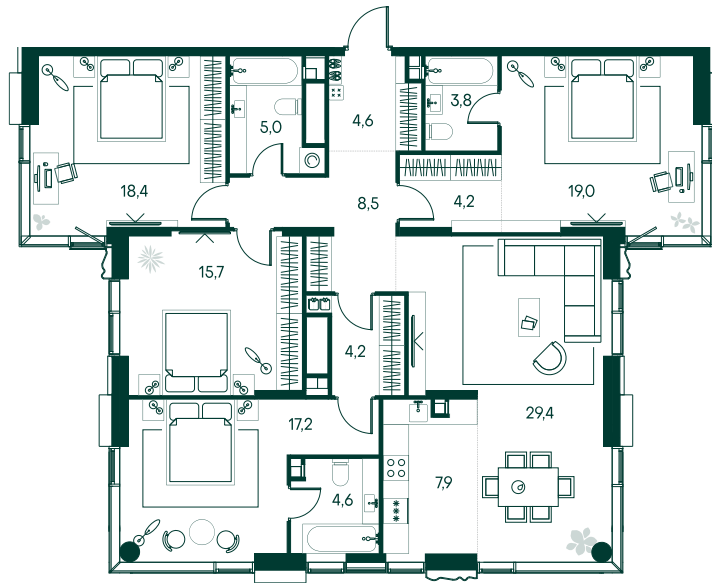

## 4-спальная № 174

|            |       |                      |
|------------|-------|----------------------|
| Площадь    | _____ | 142.5 м <sup>2</sup> |
| Квартал    | _____ | «Вивальди»           |
| Корпус     | _____ | Строение 2           |
| Этаж       | _____ | 13 из 22             |
| Срок сдачи | _____ | 2 кв. 2025           |

### ОСОБЕННОСТИ КВАРТИРЫ

Гардеробная

Угловое остекление

Квартира в башне

Большая гостиная

Мастер-спальня

Окно в ванной

Большая кухня

### КОРПУС НА ПЛАНЕ