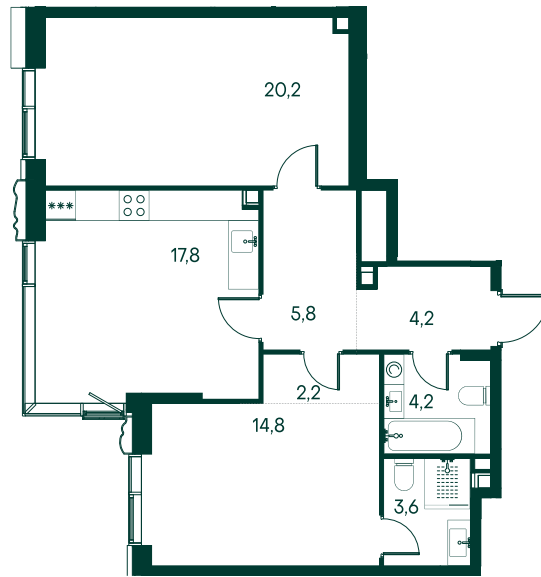

2-комнатная № 175

Площадь	72.8 м ²
Квартал	«Вивальди»
Корпус	Строение 2
Этаж	13 из 22
Срок сдачи	2 кв. 2025

ОСОБЕННОСТИ КВАРТИРЫ

- Угловое остекление
- Квартира в башне
- Большая гостиная
- Мастер-спальня