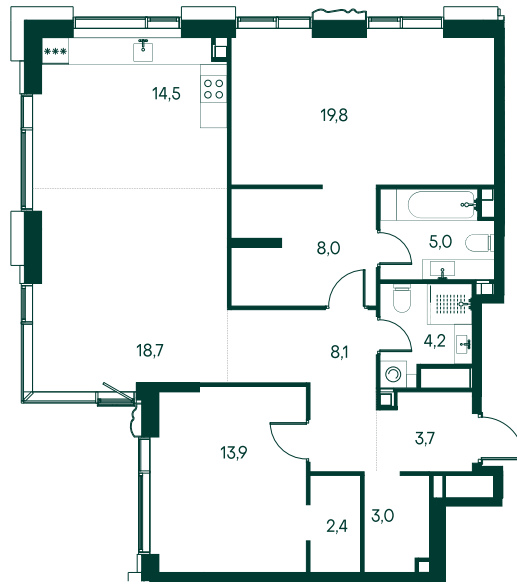

2-комнатная № 176

Площадь	101.3 м ²
Квартал	«Вивальди»
Корпус	Строение 2
Этаж	13 из 22
Срок сдачи	2 кв. 2025

ОСОБЕННОСТИ КВАРТИРЫ

Гардеробная

Угловое остекление

Квартира в башне

Большая гостиная

Мастер-спальня

Большая кухня

51 956 770 ₽

ОТ 235 695 ₽ В МЕСЯЦ В ИПОТЕКУ

КОРПУС НА ПЛАНЕ

ВИД ИЗ ОКНА