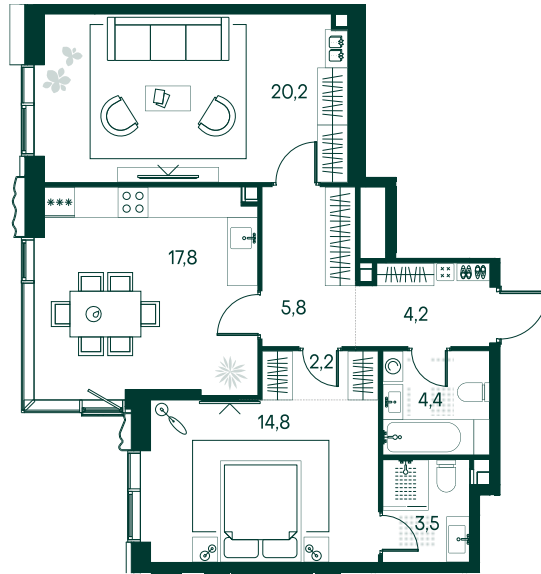

## 2-спальная № 185

Площадь	72.9 м <sup>2</sup>
Квартал	«Вивальди»
Корпус	Строение 2
Этаж	15 из 22
Срок сдачи	2 кв. 2025

### ОСОБЕННОСТИ КВАРТИРЫ

- Угловое остекление
- Квартира в башне
- Большая гостиная
- Мастер-спальня

47 603 700 ₽

ОТ 386 018 ₽ В МЕСЯЦ В ИПОТЕКУ

### КОРПУС НА ПЛАНЕ

### ВИД ИЗ ОКНА