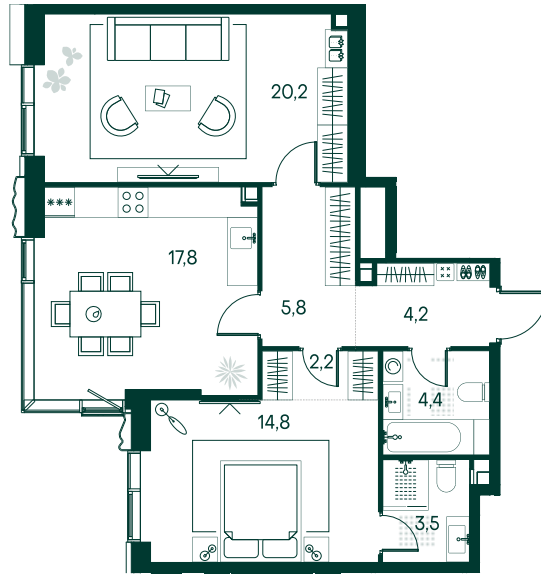

## 2-спальная № 185

|            |            |
|------------|------------|
| Площадь    | 72.9 м²    |
| Квартал    | «Вивальди» |
| Корпус     | Строение 2 |
| Этаж       | 15 из 22   |
| Срок сдачи | 2 кв. 2025 |

### ОСОБЕННОСТИ КВАРТИРЫ

-  Угловое остекление
-  Квартира в башне
-  Большая гостиная
-  Мастер-спальня

46 145 700 ₽

ОТ 386 018 ₽ В МЕСЯЦ В ИПОТЕКУ

### КОРПУС НА ПЛАНЕ

### ВИД ИЗ ОКНА