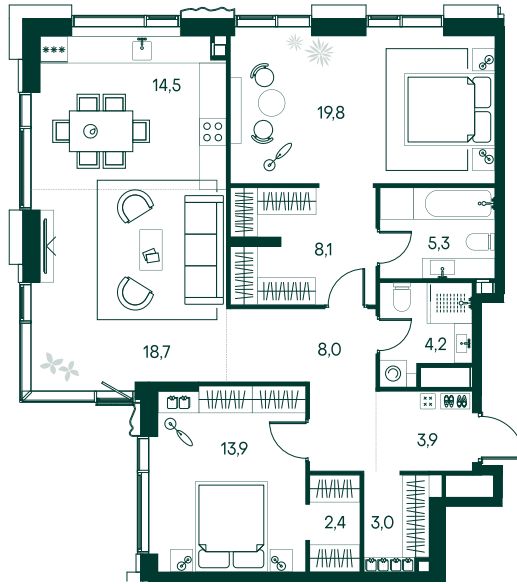

## 2-спальная № 186

Площадь	101.8 м <sup>2</sup>
Квартал	«Вивальди»
Корпус	Строение 2
Этаж	15 из 22
Срок сдачи	2 кв. 2025

### ОСОБЕННОСТИ КВАРТИРЫ

Гардеробная

Угловое остекление

Квартира в башне

Большая гостиная

Мастер-спальня

Большая кухня

### КОРПУС НА ПЛАНЕ