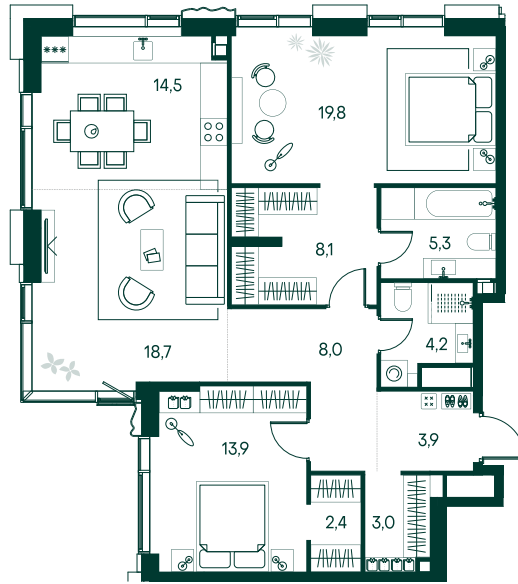

2-спальная № 186

Площадь	_____	101.8 м ²
Квартал	_____	«Вивальди»
Корпус	_____	Строение 2
Этаж	_____	15 из 22
Срок сдачи	_____	2 кв. 2025

ОСОБЕННОСТИ КВАРТИРЫ

Гардеробная

Угловое остекление

Квартира в башне

Большая гостиная

Мастер-спальня

Большая кухня

61 446 480 ₽

ОТ 776 544 ₽ В МЕСЯЦ В ИПОТЕКУ

КОРПУС НА ПЛАНЕ

ВИД ИЗ ОКНА

МОСКВА-РЕКА