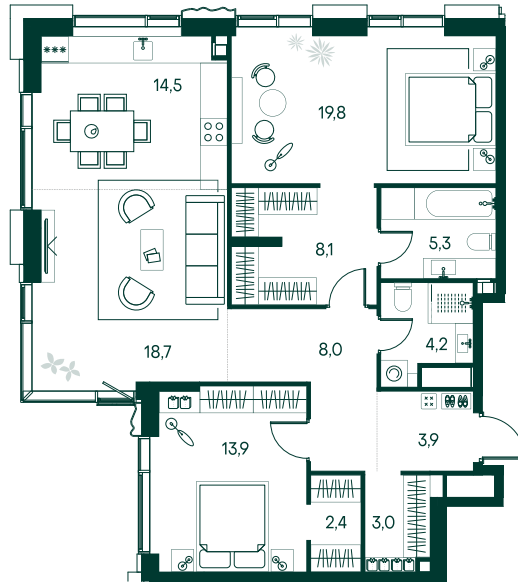

## 2-спальная № 186

Площадь	101.8 м <sup>2</sup>
Квартал	«Вивальди»
Корпус	Строение 2
Этаж	15 из 22
Срок сдачи	2 кв. 2025

### ОСОБЕННОСТИ КВАРТИРЫ

Гардеробная

Угловое остекление

Квартира в башне

Большая гостиная

Мастер-спальня

Большая кухня

### КОРПУС НА ПЛАНЕ