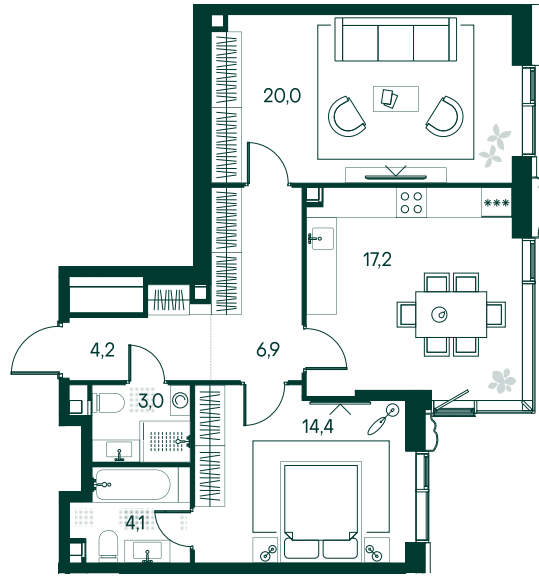

2-спальная № 193

Площадь	69.8 м ²
Квартал	«Вивальди»
Корпус	Строение 2
Этаж	17 из 22
Срок сдачи	2 кв. 2025

ОСОБЕННОСТИ КВАРТИРЫ

- Угловое остекление
- Квартира в башне
- Большая гостиная
- Мастер-спальня