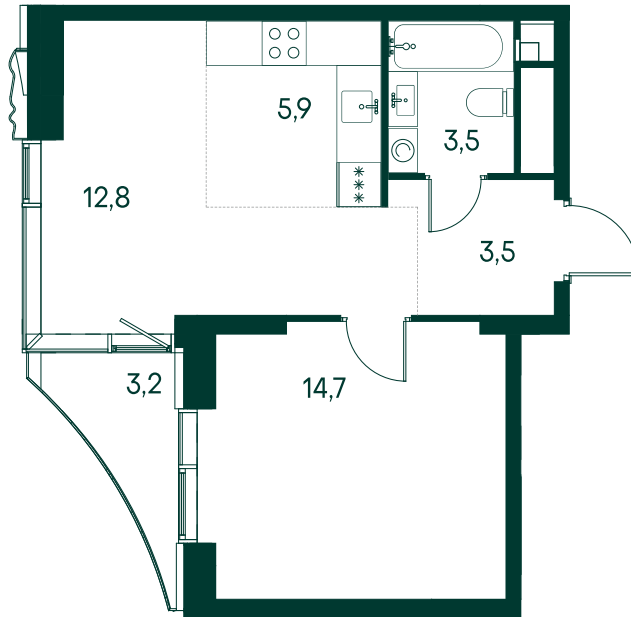

1-комнатная № 24

Площадь	41.3 м ²
Квартал	«Россини»
Корпус	Строение 1
Этаж	4 из 22
Срок сдачи	3 кв. 2024

ОСОБЕННОСТИ КВАРТИРЫ

Угловое остекление

Квартира в башне

Евро

24 482 640 ₽

ОТ 111 062 ₽ В МЕСЯЦ В ИПОТЕКУ

КОРПУС НА ПЛАНЕ

ВИД ИЗ ОКНА