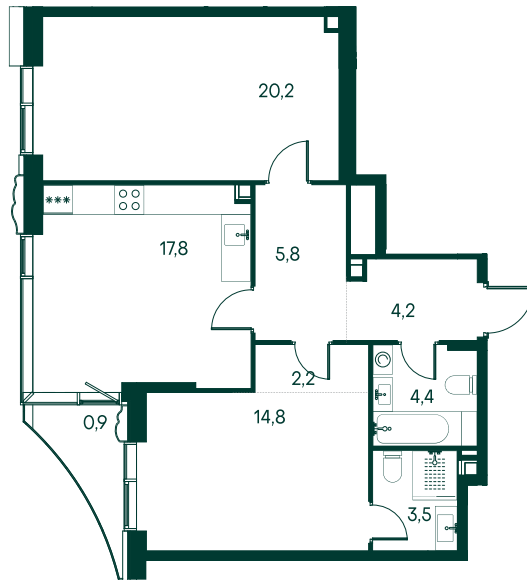

2-комнатная № 200

Площадь	73.8 м ²
Квартал	«Вивальди»
Корпус	Строение 2
Этаж	18 из 22
Срок сдачи	2 кв. 2025

ОСОБЕННОСТИ КВАРТИРЫ

- Угловое остекление
- Квартира в башне
- Большая гостиная
- Мастер-спальня