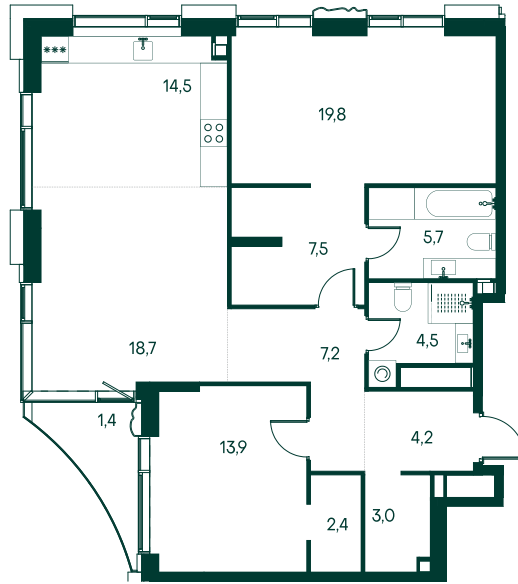

2-комнатная № 201

Площадь	102.8 м ²
Квартал	«Вивальди»
Корпус	Строение 2
Этаж	18 из 22
Срок сдачи	2 кв. 2025

ОСОБЕННОСТИ КВАРТИРЫ

Гардеробная

Угловое остекление

Квартира в башне

Большая гостиная

Мастер-спальня

Большая кухня

57 568 000 ₽

ОТ 231 603 ₽ В МЕСЯЦ В ИПОТЕКУ

КОРПУС НА ПЛАНЕ

ВИД ИЗ ОКНА

МОСКВА-РЕКА