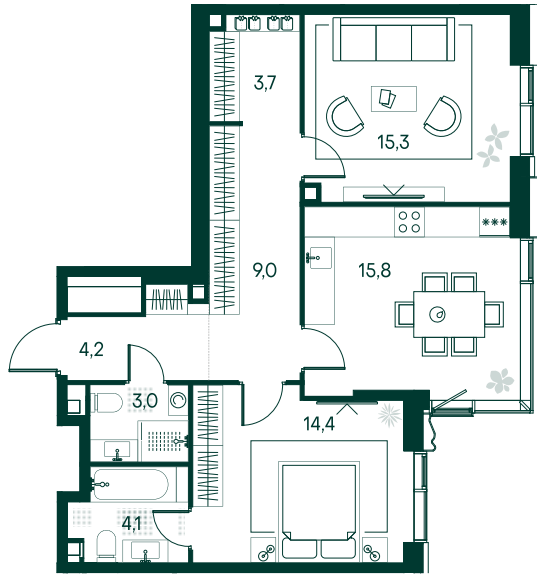

2-спальная № 203

Площадь	69.5 м ²
Квартал	«Вивальди»
Корпус	Строение 2
Этаж	19 из 22
Срок сдачи	2 кв. 2025

ОСОБЕННОСТИ КВАРТИРЫ

-  Угловое остекление
-  Квартира в башне
-  Большая гостиная
-  Мастер-спальня