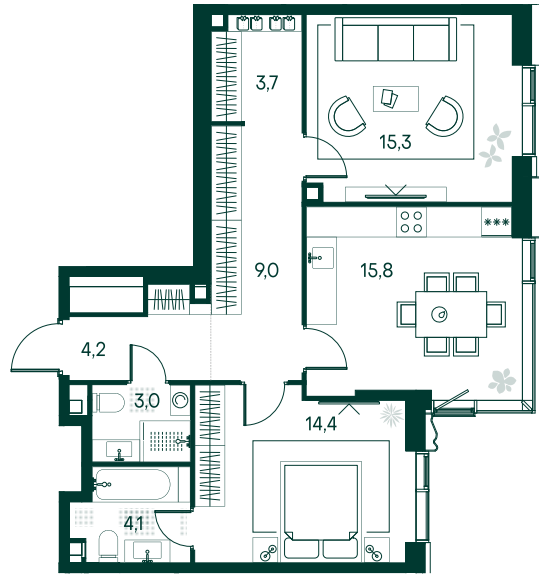

2-спальная № 203

Площадь	69.5 м ²
Квартал	«Вивальди»
Корпус	Строение 2
Этаж	19 из 22
Срок сдачи	2 кв. 2025

ОСОБЕННОСТИ КВАРТИРЫ

-  Угловое остекление
-  Квартира в башне
-  Большая гостиная
-  Мастер-спальня