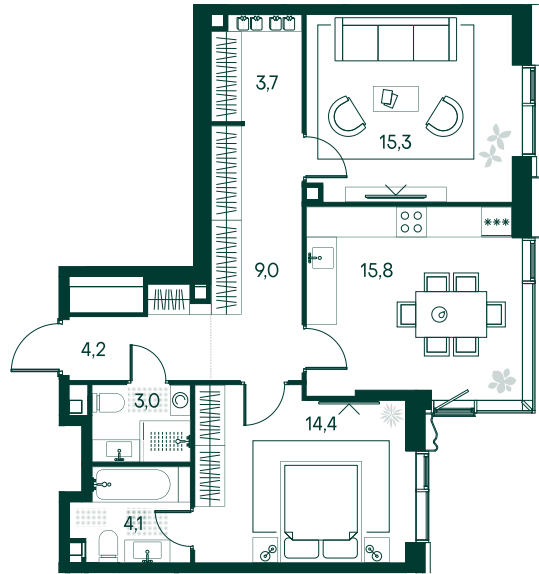

2-комнатная № 203

Площадь	69.5 м ²
Квартал	«Вивальди»
Корпус	Строение 2
Этаж	19 из 22
Срок сдачи	2 кв. 2025

ОСОБЕННОСТИ КВАРТИРЫ

-  Угловое остекление
-  Квартира в башне
-  Большая гостиная
-  Мастер-спальня