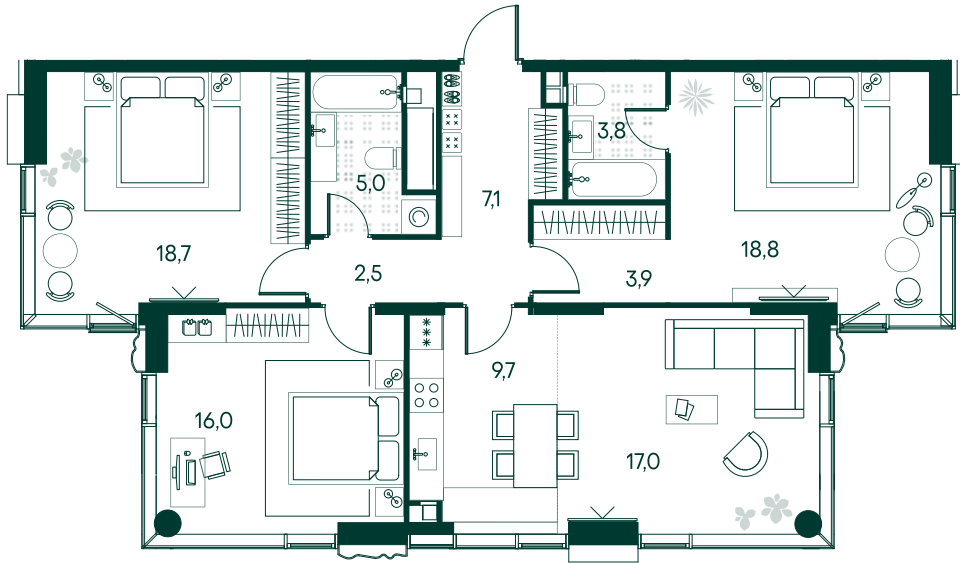

## 3-спальная № 204

Площадь	102.5 м²
Квартал	«Вивальди»
Корпус	Строение 2
Этаж	19 из 22
Срок сдачи	2 кв. 2025

### ОСОБЕННОСТИ КВАРТИРЫ

-  Гардеробная
-  Угловое остекление
-  Квартира в башне
-  Большая гостиная
-  Мастер-спальня
-  Большая кухня

87 135 250 ₹

ОТ 915 436 ₹ В МЕСЯЦ В ИПОТЕКУ

### КОРПУС НА ПЛАНЕ

### ВИД ИЗ ОКНА