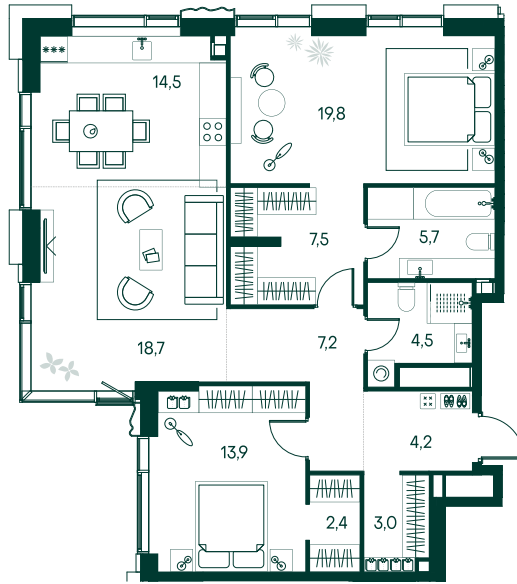

## 2-спальная № 206

Площадь	101.4 м²
Квартал	«Вивальди»
Корпус	Строение 2
Этаж	19 из 22
Срок сдачи	2 кв. 2025

### ОСОБЕННОСТИ КВАРТИРЫ

Гардеробная

Угловое остекление

Квартира в башне

Большая гостиная

Мастер-спальня

Большая кухня

### КОРПУС НА ПЛАНЕ