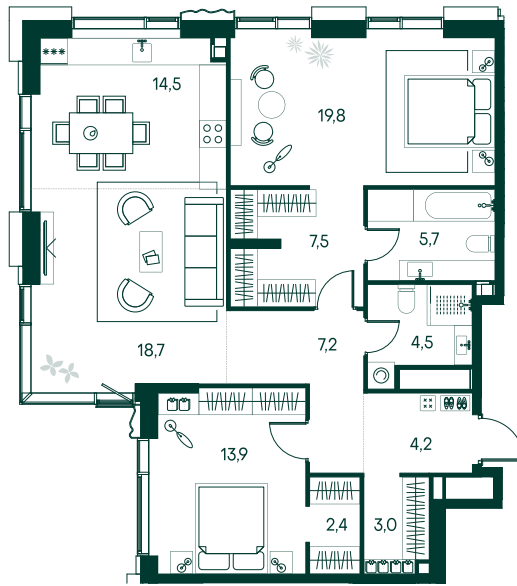

2-спальная № 206

Площадь	101.4 м ²
Квартал	«Вивальди»
Корпус	Строение 2
Этаж	19 из 22
Срок сдачи	2 кв. 2025

ОСОБЕННОСТИ КВАРТИРЫ

Гардеробная

Угловое остекление

Квартира в башне

Большая гостиная

Мастер-спальня

Большая кухня

67 725 060 ₽

ОТ 613 315 ₽ В МЕСЯЦ В ИПОТЕКУ

КОРПУС НА ПЛАНЕ

ВИД ИЗ ОКНА