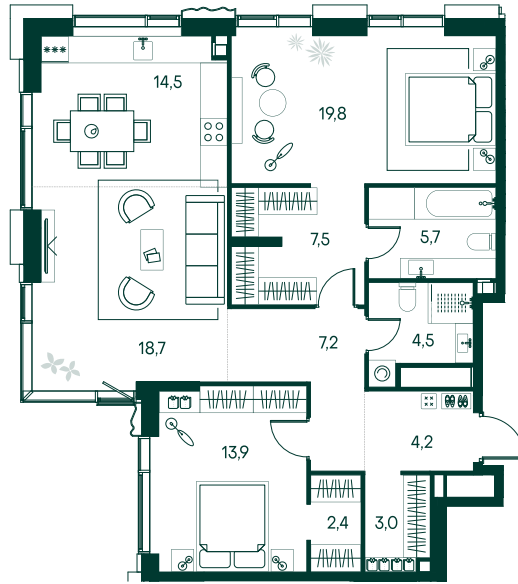

## 2-спальная № 206

Площадь	101.4 м <sup>2</sup>
Квартал	«Вивальди»
Корпус	Строение 2
Этаж	19 из 22
Срок сдачи	2 кв. 2025

### ОСОБЕННОСТИ КВАРТИРЫ

Гардеробная

Угловое остекление

Квартира в башне

Большая гостиная

Мастер-спальня

Большая кухня

### КОРПУС НА ПЛАНЕ