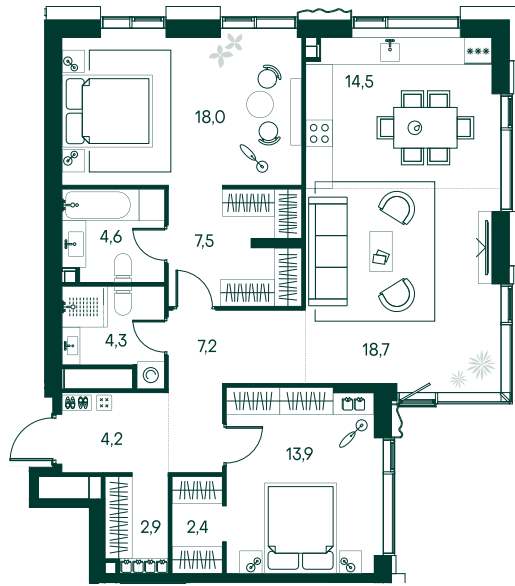

2-спальная № 207

Площадь	98.2 м ²
Квартал	«Вивальди»
Корпус	Строение 2
Этаж	19 из 22
Срок сдачи	2 кв. 2025

ОСОБЕННОСТИ КВАРТИРЫ

Гардеробная

Угловое остекление

Квартира в башне

Большая гостиная

Мастер-спальня

Большая кухня

70 870 940 ₹

ОТ 722 757 ₹ В МЕСЯЦ В ИПОТЕКУ

КОРПУС НА ПЛАНЕ

ВИД ИЗ ОКНА