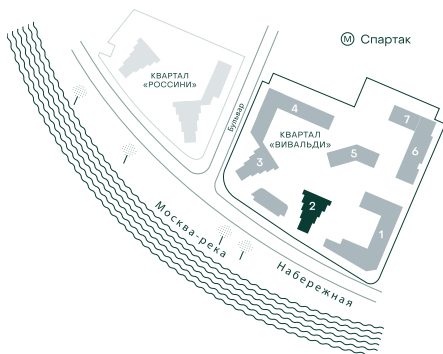

КОРПУС НА ПЛАНЕ