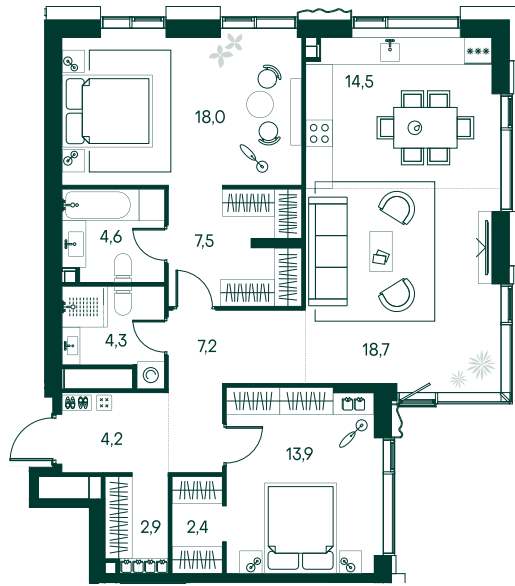

2-спальная № 207

Площадь	98.2 м ²
Квартал	«Вивальди»
Корпус	Строение 2
Этаж	19 из 22
Срок сдачи	3 кв. 2025

ОСОБЕННОСТИ КВАРТИРЫ

Гардеробная

Угловое остекление

Квартира в башне

Большая гостиная

Мастер-спальня

Большая кухня

82 537 100 ₽

ОТ 689 266 ₽ В МЕСЯЦ В ИПОТЕКУ

КОРПУС НА ПЛАНЕ

ВИД ИЗ ОКНА