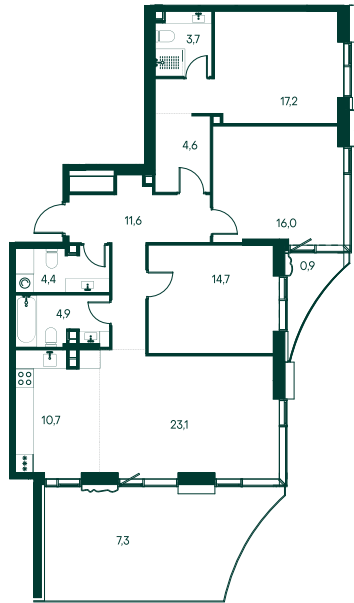

3-комнатная № 208

Площадь	119.1 м ²
Квартал	«Вивальди»
Корпус	Строение 2
Этаж	20 из 22
Срок сдачи	2 кв. 2025

ОСОБЕННОСТИ КВАРТИРЫ

Гардеробная

Угловое остекление

Квартира в башне

Большая гостиная

Мастер-спальня

Терраса

Большая кухня

Информация по запросу

КОРПУС НА ПЛАНЕ

ВИД ИЗ ОКНА