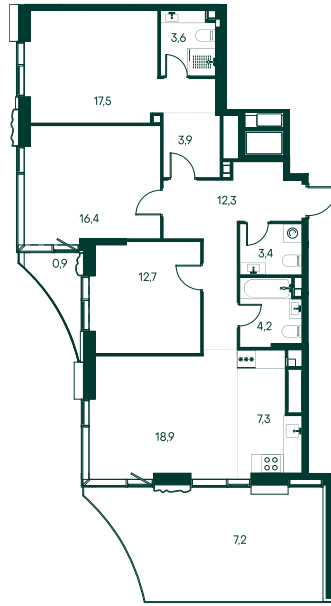

3-комнатная № 209

Площадь	108.3 м ²
Квартал	«Вивальди»
Корпус	Строение 2
Этаж	20 из 22
Срок сдачи	2 кв. 2025

ОСОБЕННОСТИ КВАРТИРЫ

Гардеробная

Угловое остекление

Квартира в башне

Большая гостиная

Мастер-спальня

Терраса

Большая кухня

Информация по запросу

КОРПУС НА ПЛАНЕ

ВИД ИЗ ОКНА