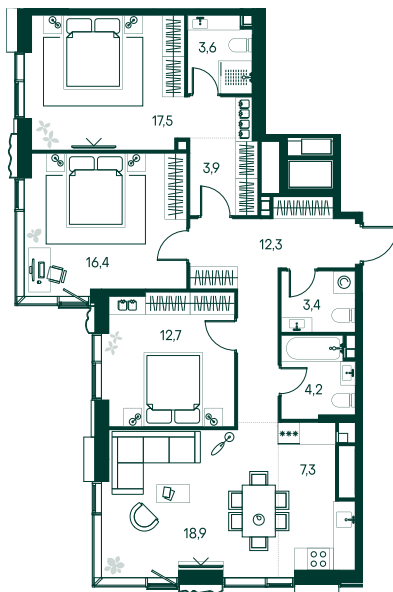

3-спальная № 213

Площадь	_____	100.2 м ²
Квартал	_____	«Вивальди»
Корпус	_____	Строение 2
Этаж	_____	21 из 22
Срок сдачи	_____	2 кв. 2025

ОСОБЕННОСТИ КВАРТИРЫ

Гардеробная

Угловое остекление

Квартира в башне

Большая гостиная

Мастер-спальня

Большая кухня

78 065 820 ₽

ОТ 668 511 ₽ В МЕСЯЦ В ИПОТЕКУ

КОРПУС НА ПЛАНЕ

ВИД ИЗ ОКНА