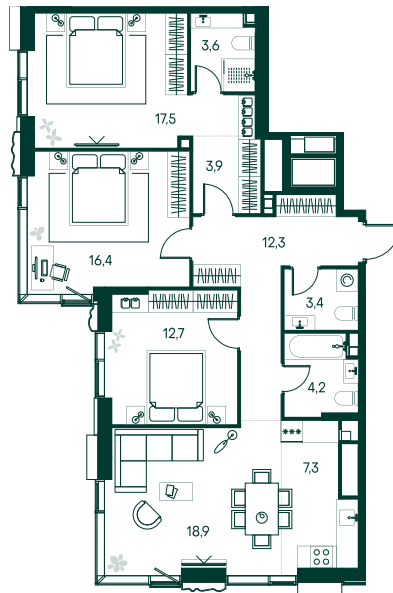

3-спальная № 213

Площадь	100.2 м ²
Квартал	«Вивальди»
Корпус	Строение 2
Этаж	21 из 22
Срок сдачи	2 кв. 2025

ОСОБЕННОСТИ КВАРТИРЫ

Гардеробная

Угловое остекление

Квартира в башне

Большая гостиная

Мастер-спальня

Большая кухня

75 931 560 ₽

ОТ 577 895 ₽ В МЕСЯЦ В ИПОТЕКУ

КОРПУС НА ПЛАНЕ

ВИД ИЗ ОКНА