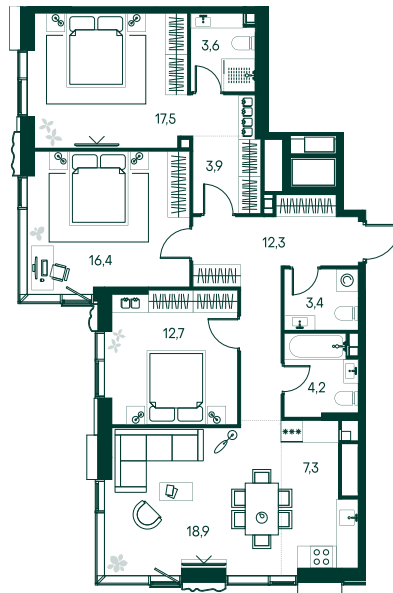

## 3-спальная № 213

Площадь	100.2 м <sup>2</sup>
Квартал	«Вивальди»
Корпус	Строение 2
Этаж	21 из 22
Срок сдачи	2 кв. 2025

### ОСОБЕННОСТИ КВАРТИРЫ

Гардеробная

Угловое остекление

Квартира в башне

Большая гостиная

Мастер-спальня

Большая кухня

### КОРПУС НА ПЛАНЕ

### ВИД ИЗ ОКНА