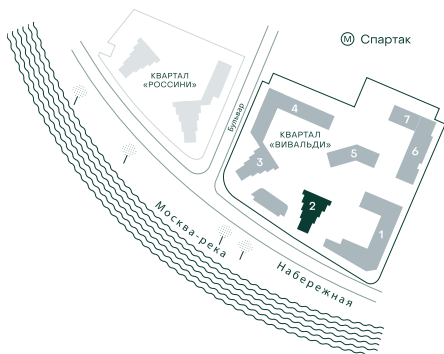

КОРПУС НА ПЛАНЕ