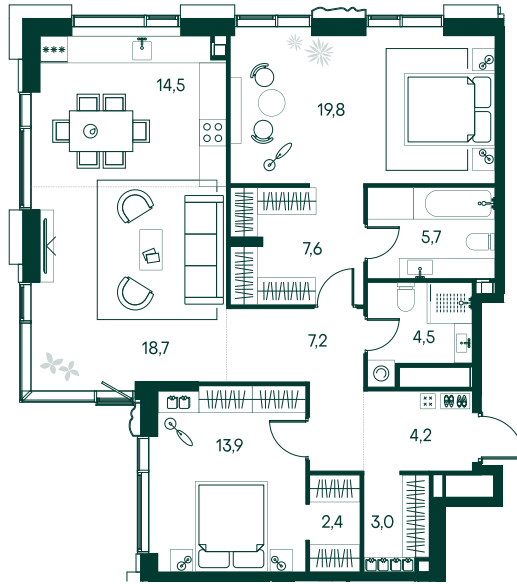

2-спальная № 214

Площадь	_____	101.5 м ²
Квартал	_____	«Вивальди»
Корпус	_____	Строение 2
Этаж	_____	21 из 22
Срок сдачи	_____	2 кв. 2025

ОСОБЕННОСТИ КВАТИРЫ

Гардеробная

Угловое остекление

Квартира в башне

Большая гостиная

Большая кухня

67 619 300 ₽

ОТ 309 271 ₽ В МЕСЯЦ В ИПОТЕКУ

КОРПУС НА ПЛАНЕ

ВИД ИЗ ОКНА