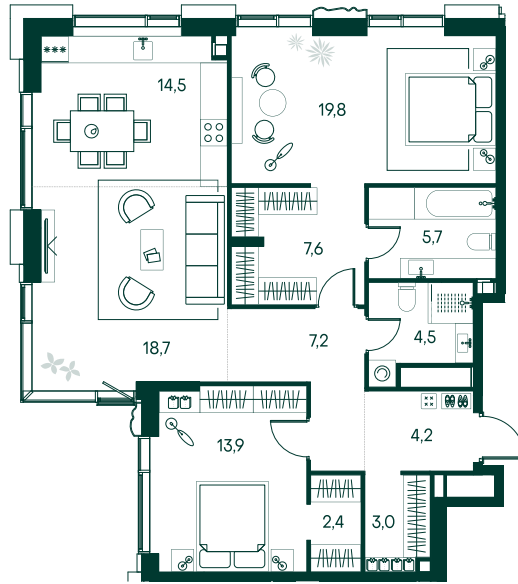

2-спальная № 214

Площадь	101.5 м ²
Квартал	«Вивальди»
Корпус	Строение 2
Этаж	21 из 22
Срок сдачи	2 кв. 2025

ОСОБЕННОСТИ КВАРТИРЫ

Гардеробная

Угловое остекление

Квартира в башне

Большая гостиная

Большая кухня