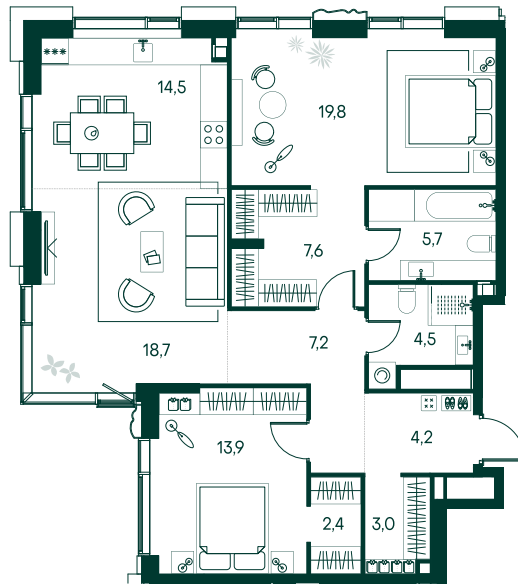

2-спальная № 214

| | |
|------------|----------------------|
| Площадь | 101.5 м ² |
| Квартал | «Вивальди» |
| Корпус | Строение 2 |
| Этаж | 21 из 22 |
| Срок сдачи | 2 кв. 2025 |

ОСОБЕННОСТИ КВАРТИРЫ

Гардеробная

Угловое остекление

Квартира в башне

Большая гостиная

Большая кухня

69 243 300 ₽

ОТ 473 644 ₽ В МЕСЯЦ В ИПОТЕКУ

КОРПУС НА ПЛАНЕ

ВИД ИЗ ОКНА