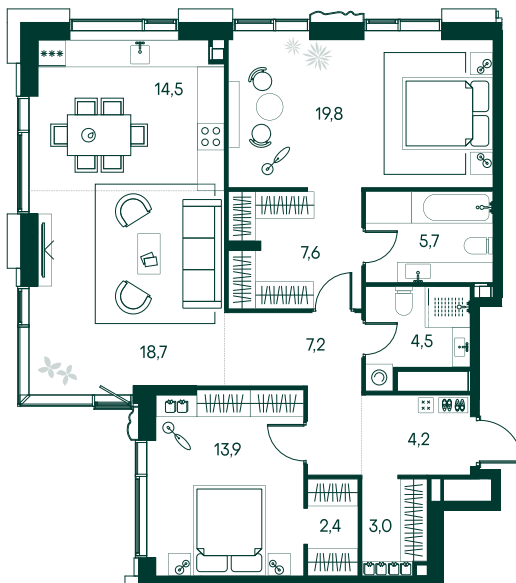

2-спальная № 214

Площадь	_____	101.5 м ²
Квартал	_____	«Вивальди»
Корпус	_____	Строение 2
Этаж	_____	21 из 22
Срок сдачи	_____	2 кв. 2025

ОСОБЕННОСТИ КВАРТИРЫ

Гардеробная

Угловое остекление

Квартира в башне

Большая гостиная

Большая кухня

73 709 300 ₺

ОТ 691 888 ₺ В МЕСЯЦ В ИПОТЕКУ

КОРПУС НА ПЛАНЕ

ВИД ИЗ ОКНА