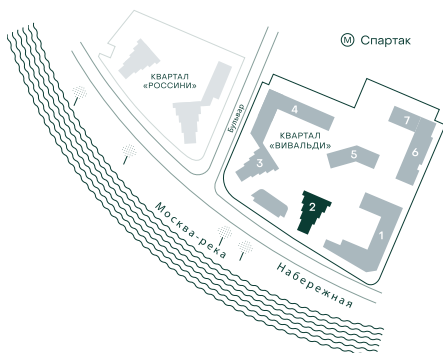

КОРПУС НА ПЛАНЕ