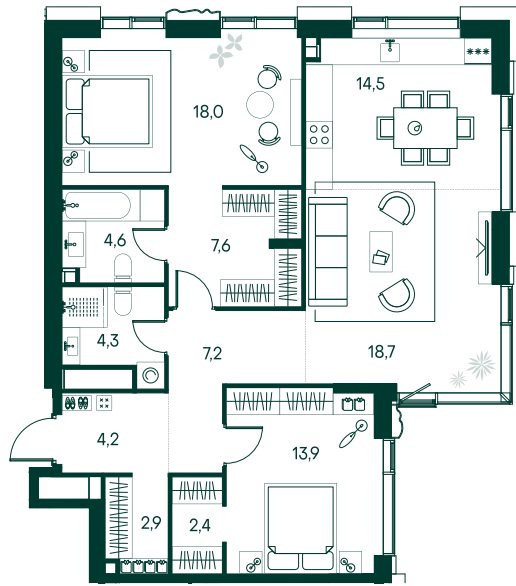

## 2-спальная № 215

Площадь	98.3 м <sup>2</sup>
Квартал	«Вивальди»
Корпус	Строение 2
Этаж	21 из 22
Срок сдачи	2 кв. 2025

### ОСОБЕННОСТИ КВАРТИРЫ

Гардеробная

Угловое остекление

Квартира в башне

Большая гостиная

Большая кухня

### КОРПУС НА ПЛАНЕ

### ВИД ИЗ ОКНА