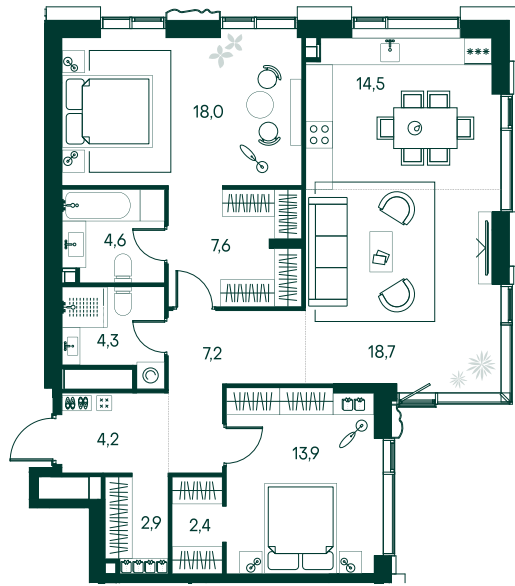

2-спальная № 215

Площадь	98.3 м ²
Квартал	«Вивальди»
Корпус	Строение 2
Этаж	21 из 22
Срок сдачи	2 кв. 2025

ОСОБЕННОСТИ КВАРТИРЫ

Гардеробная

Угловое остекление

Квартира в башне

Большая гостиная

Большая кухня