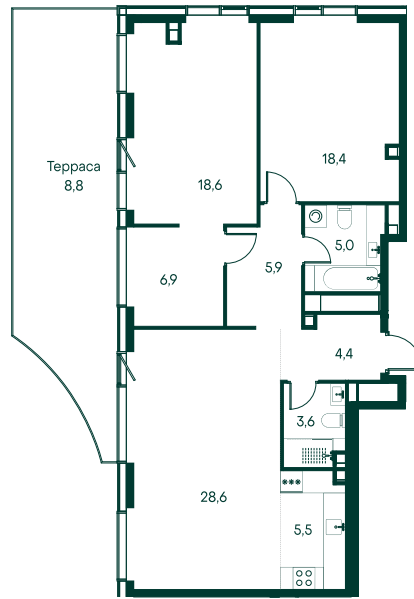

2-комнатная № 217

Площадь	105.7 м ²
Квартал	«Вивальди»
Корпус	Строение 2
Этаж	22 из 22
Срок сдачи	2 кв. 2025

ОСОБЕННОСТИ КВАРТИРЫ

Гардеробная

Угловое остекление

Квартира в башне

Терраса

Большая кухня

Пентхаус

Информация по запросу

КОРПУС НА ПЛАНЕ

ВИД ИЗ ОКНА