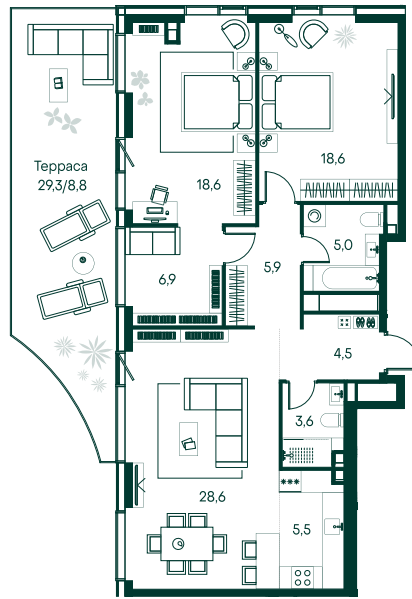

2-спальная № 217

Площадь	106 м ²
Квартал	«Вивальди»
Корпус	Строение 2
Этаж	22 из 22
Срок сдачи	2 кв. 2025

ОСОБЕННОСТИ КВАРТИРЫ

Гардеробная

Угловое остекление

Квартира в башне

Терраса

Большая кухня

Пентхаус

102 449 000 ₽

ОТ 1 044 797 ₽ В МЕСЯЦ В ИПОТЕКУ

КОРПУС НА ПЛАНЕ

ВИД ИЗ ОКНА

МОСКВА-РЕКА