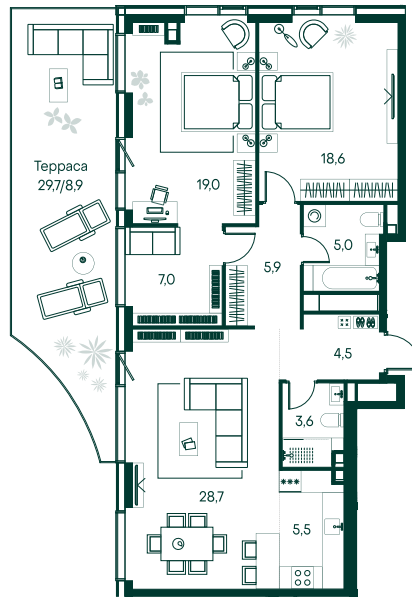

## 2-спальная № 217

Площадь	106.7 м²
Квартал	«Вивальди»
Корпус	Строение 2
Этаж	22 из 22
Срок сдачи	3 кв. 2025

### ОСОБЕННОСТИ КВАРТИРЫ

Гардеробная

Угловое остекление

Квартира в башне

Терраса

Большая кухня

Пентхаус

Спальня в подарок

### КОРПУС НА ПЛАНЕ

### ВИД ИЗ ОКНА

МОСКВА-РЕКА