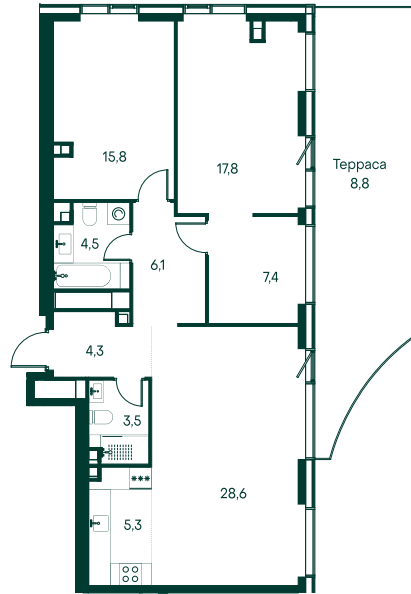

2-комнатная № 218

Площадь	102.1 м ²
Квартал	«Вивальди»
Корпус	Строение 2
Этаж	22 из 22
Срок сдачи	2 кв. 2025

ОСОБЕННОСТИ КВАРТИРЫ

Гардеробная

Угловое остекление

Квартира в башне

Терраса

Большая кухня

Пентхаус

Информация по запросу

КОРПУС НА ПЛАНЕ

ВИД ИЗ ОКНА