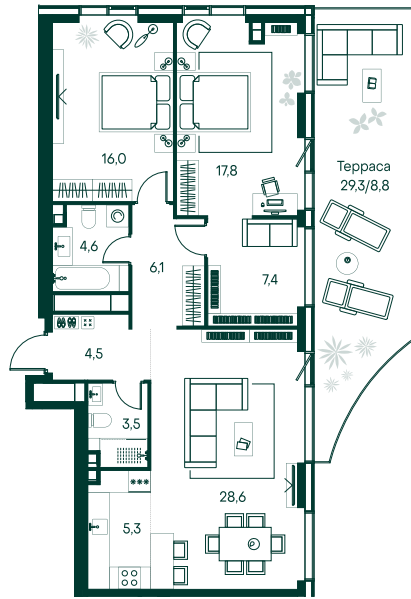

2-спальная № 218

Площадь	_____	102.6 м ²
Квартал	_____	«Вивальди»
Корпус	_____	Строение 2
Этаж	_____	22 из 22
Срок сдачи	_____	2 кв. 2025

ОСОБЕННОСТИ КВАРТИРЫ

Гардеробная

Угловое остекление

Квартира в башне

Терраса

Большая кухня

Пентхаус

94 617 720 ₽

ОТ 964 932 ₽ В МЕСЯЦ В ИПОТЕКУ

КОРПУС НА ПЛАНЕ

ВИД ИЗ ОКНА