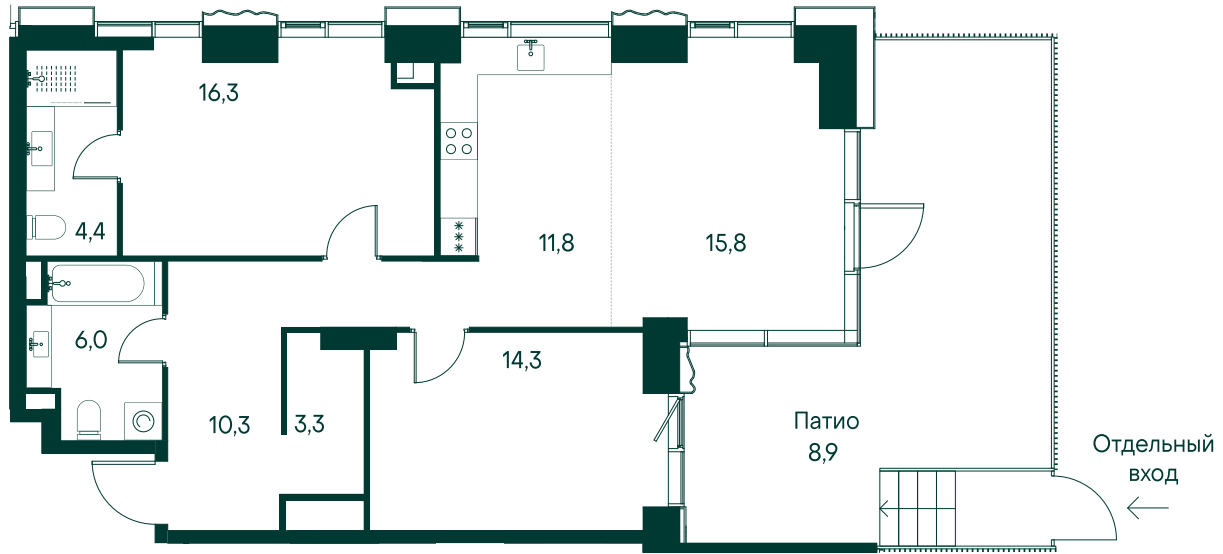

## 2-комнатная № 220

Площадь	91.1 м <sup>2</sup>
Квартал	«Вивальди»
Корпус	Строение 3
Этаж	1 из 22
Срок сдачи	2 кв. 2025