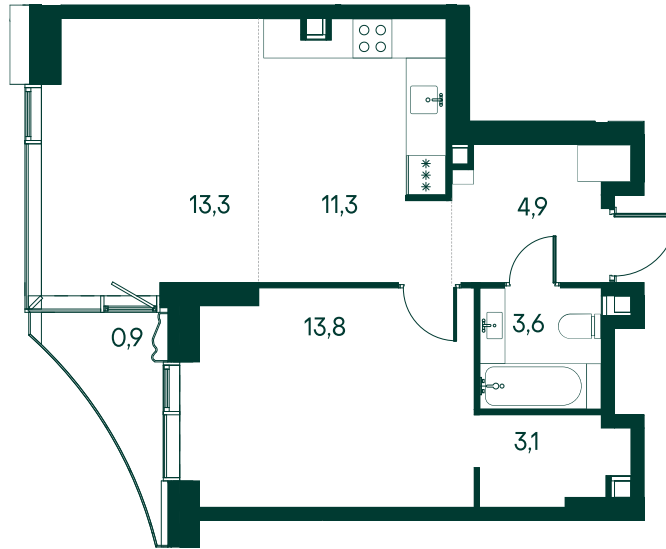

## 1-комнатная № 221

Площадь	50.9 м <sup>2</sup>
Квартал	«Вивальди»
Корпус	Строение 3
Этаж	2 из 22
Срок сдачи	2 кв. 2025

### КОРПУС НА ПЛАНЕ

### ВИД ИЗ ОКНА