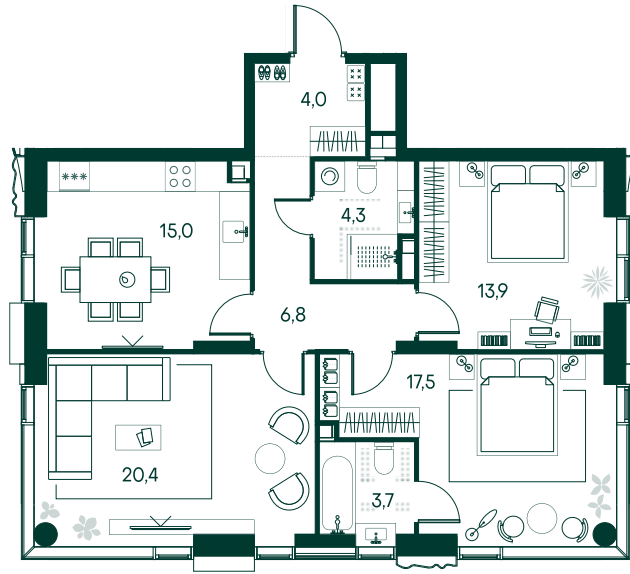

## 3-спальная № 223

Площадь	85.6 м <sup>2</sup>
Квартал	«Вивальди»
Корпус	Строение 3
Этаж	2 из 22
Срок сдачи	2 кв. 2025

### ОСОБЕННОСТИ КВАРТИРЫ

- Угловое остекление
- Квартира в башне
- Большая гостиная
- Мастер-спальня
- Окно в ванной

52 216 000 ₽

ОТ 225 274 ₽ В МЕСЯЦ В ИПОТЕКУ

### КОРПУС НА ПЛАНЕ

### ВИД ИЗ ОКНА