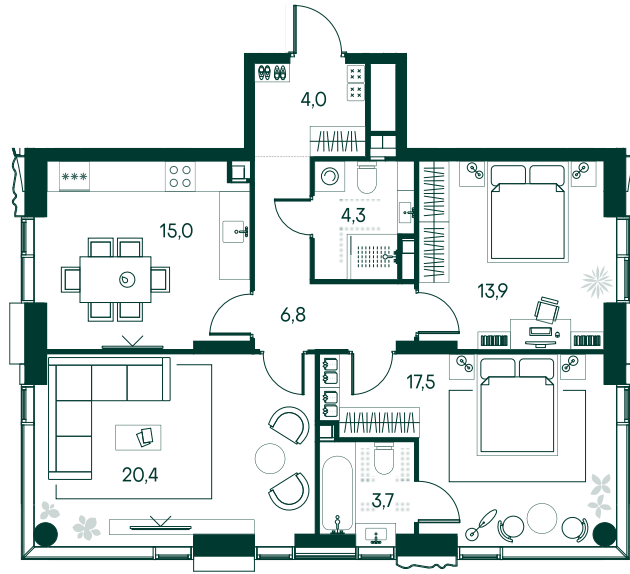

3-спальная № 223

Площадь	85.6 м ²
Квартал	«Вивальди»
Корпус	Строение 3
Этаж	2 из 22
Срок сдачи	2 кв. 2025

ОСОБЕННОСТИ КВАРТИРЫ

- Угловое остекление
- Квартира в башне
- Большая гостиная
- Мастер-спальня
- Окно в ванной