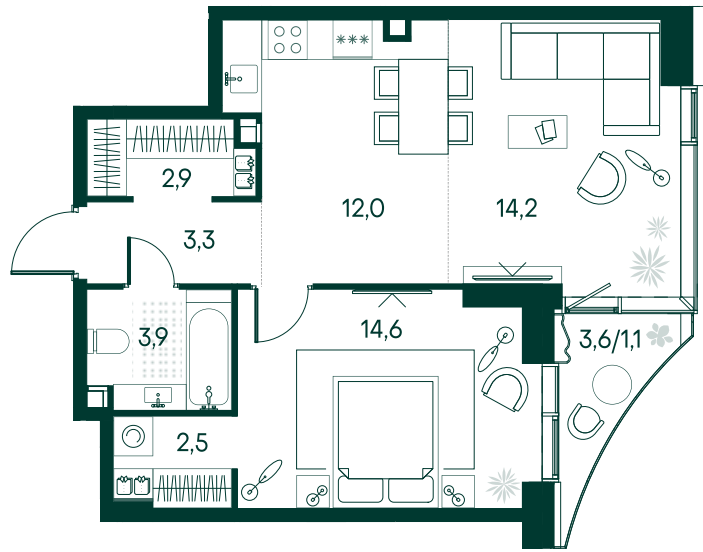

1-спальная № 225

Площадь	54.5 м ²
Квартал	«Вивальди»
Корпус	Строение 3
Этаж	2 из 22
Срок сдачи	2 кв. 2025

ОСОБЕННОСТИ КВАРТИРЫ

Гардеробная

Угловое остекление

Квартира в башне

Большая кухня

32 678 200 ₽

ОТ 333 260 ₽ В МЕСЯЦ В ИПОТЕКУ

КОРПУС НА ПЛАНЕ

ВИД ИЗ ОКНА