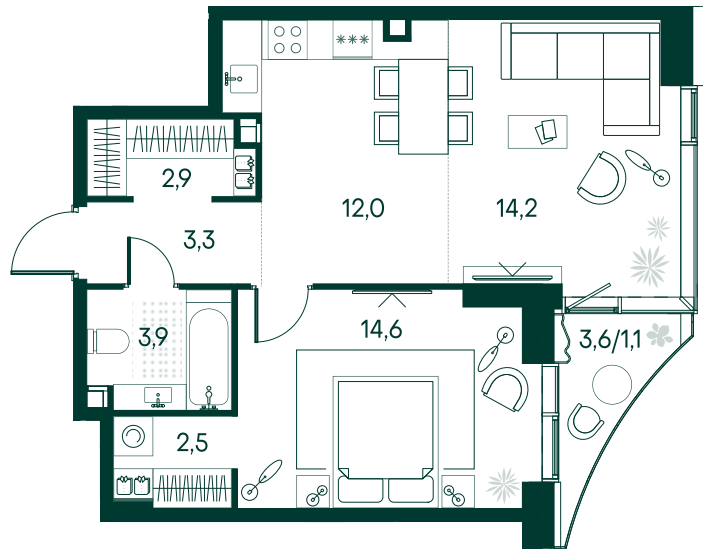

## 1-спальная № 225

Площадь	54.5 м <sup>2</sup>
Квартал	«Вивальди»
Корпус	Строение 3
Этаж	2 из 22
Срок сдачи	2 кв. 2025

### ОСОБЕННОСТИ КВАРТИРЫ

Гардеробная

Угловое остекление

Квартира в башне

Большая кухня

### КОРПУС НА ПЛАНЕ

### ВИД ИЗ ОКНА