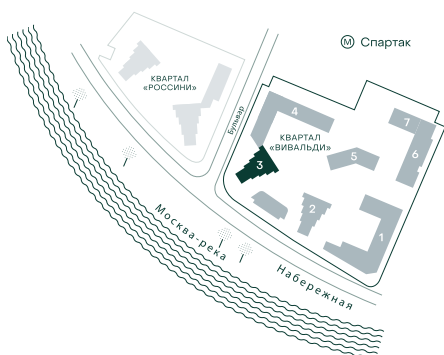

КОРПУС НА ПЛАНЕ