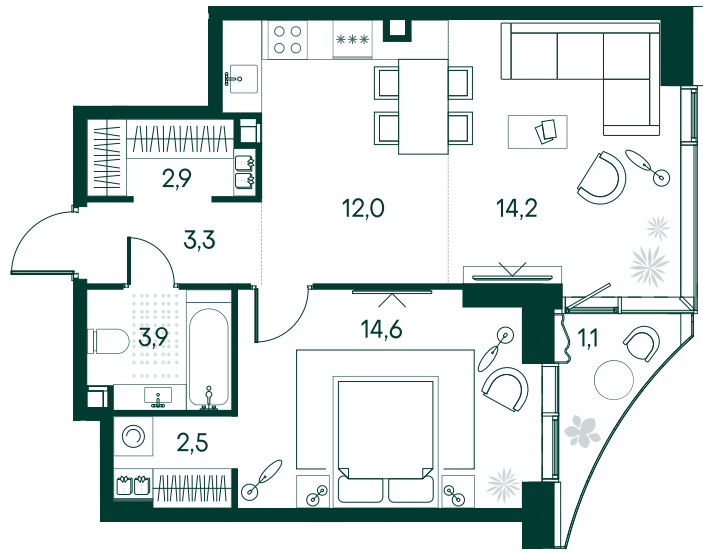

## 1-комнатная № 225

Площадь	54.5 м²
Квартал	«Вивальди»
Корпус	Строение 3
Этаж	2 из 22
Срок сдачи	2 кв. 2025

### ОСОБЕННОСТИ КВАРТИРЫ

Гардеробная

Угловое остекление

Квартира в башне

Большая кухня

### КОРПУС НА ПЛАНЕ

### ВИД ИЗ ОКНА