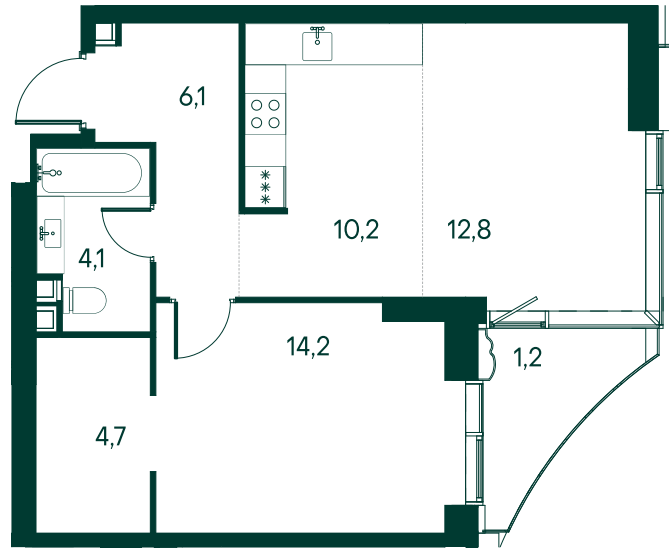

## 1-комнатная № 226

Площадь	53.3 м <sup>2</sup>
Квартал	«Вивальди»
Корпус	Строение 3
Этаж	2 из 22
Срок сдачи	2 кв. 2025

### КОРПУС НА ПЛАНЕ