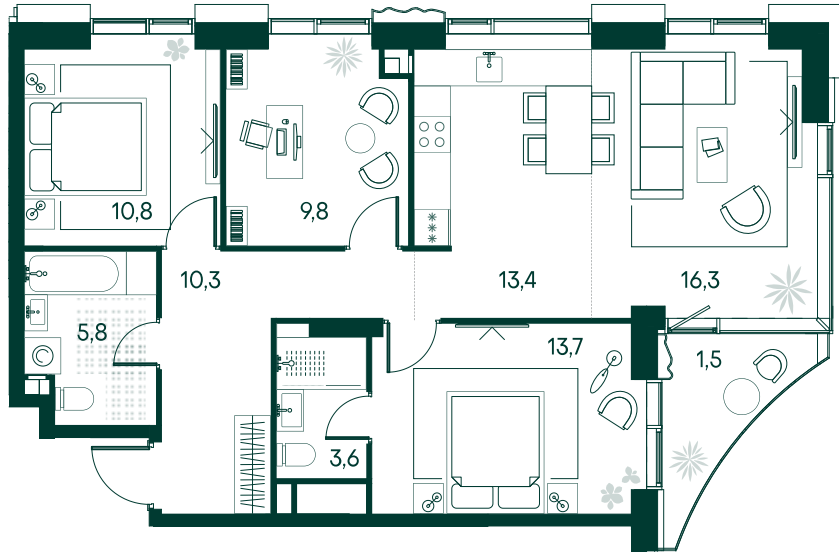

## 3-комнатная № 227

Площадь	85.2 м <sup>2</sup>
Квартал	«Вивальди»
Корпус	Строение 3
Этаж	2 из 22
Срок сдачи	2 кв. 2025

### ОСОБЕННОСТИ КВАРТИРЫ

Гардеробная

Угловое остекление

Квартира в башне

Мастер-спальня

Большая кухня

### КОРПУС НА ПЛАНЕ

### ВИД ИЗ ОКНА