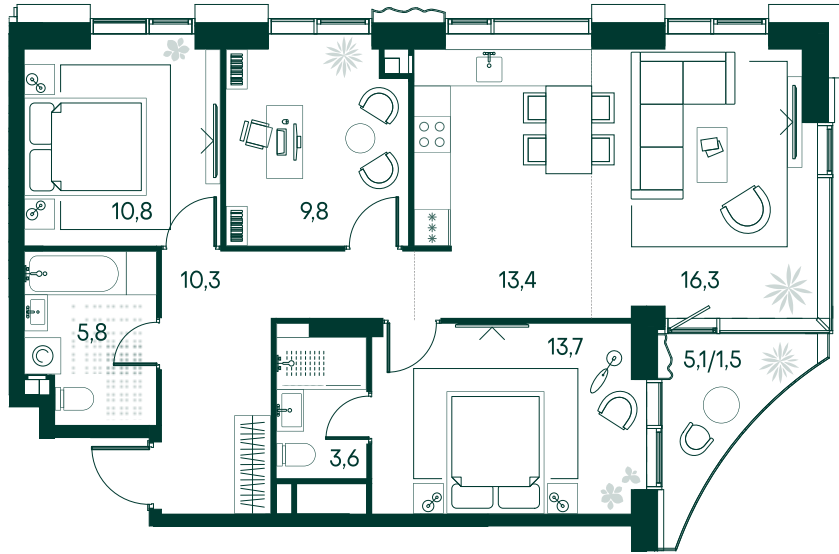

3-спальная № 227

Площадь	85.2 м ²
Квартал	«Вивальди»
Корпус	Строение 3
Этаж	2 из 22
Срок сдачи	2 кв. 2025

ОСОБЕННОСТИ КВАРТИРЫ

Гардеробная

Угловое остекление

Квартира в башне

Мастер-спальня

Большая кухня

49 765 320 ₽

ОТ 507 518 ₽ В МЕСЯЦ В ИПОТЕКУ

КОРПУС НА ПЛАНЕ

ВИД ИЗ ОКНА