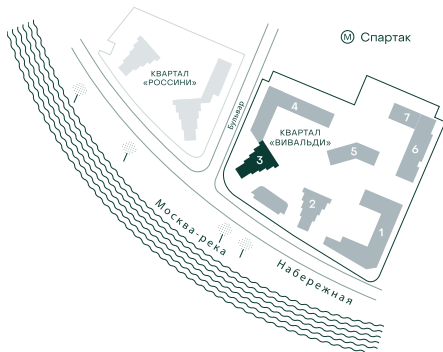

КОРПУС НА ПЛАНЕ