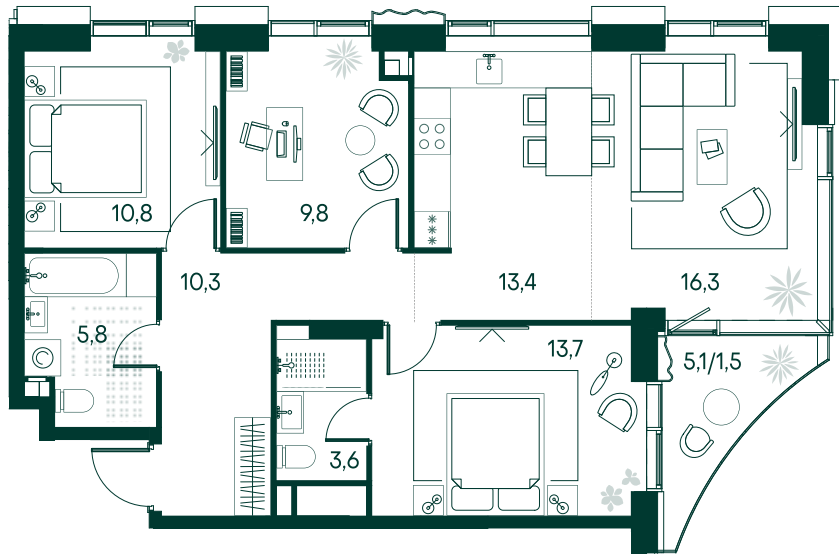

## 3-спальная № 227

Площадь	85.2 м <sup>2</sup>
Квартал	«Вивальди»
Корпус	Строение 3
Этаж	2 из 22
Срок сдачи	2 кв. 2025

### ОСОБЕННОСТИ КВАРТИРЫ

Гардеробная

Угловое остекление

Квартира в башне

Мастер-спальня

Большая кухня

### КОРПУС НА ПЛАНЕ

### ВИД ИЗ ОКНА