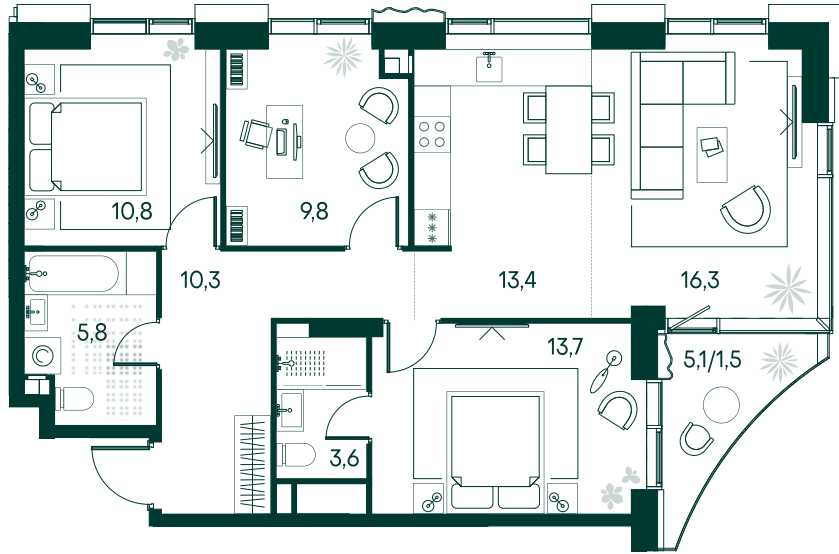

3-спальная № 227

Площадь	85.2 м ²
Квартал	«Вивальди»
Корпус	Строение 3
Этаж	2 из 22
Срок сдачи	2 кв. 2025

ОСОБЕННОСТИ КВАРТИРЫ

Гардеробная

Угловое остекление

Квартира в башне

Мастер-спальня

Большая кухня

53 693 040 ₽

ОТ 504 001 ₽ В МЕСЯЦ В ИПОТЕКУ

КОРПУС НА ПЛАНЕ

ВИД ИЗ ОКНА