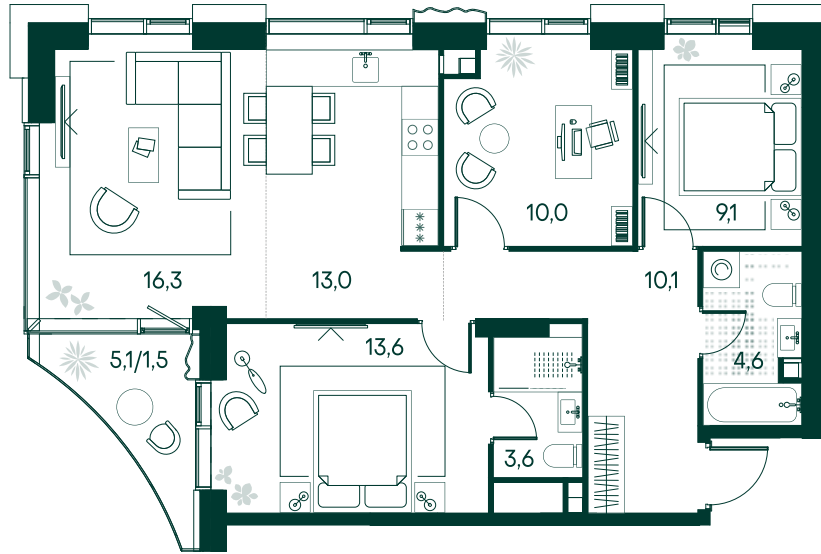

3-спальная № 228

Площадь	81.8 м ²
Квартал	«Вивальди»
Корпус	Строение 3
Этаж	2 из 22
Срок сдачи	2 кв. 2025

ОСОБЕННОСТИ КВАРТИРЫ

Гардеробная

Угловое остекление

Квартира в башне

Мастер-спальня

Большая кухня