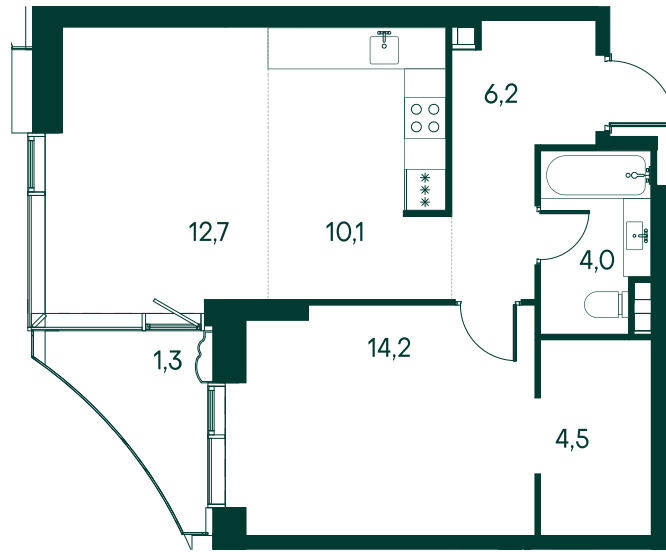

1-комнатная № 229

Площадь	53 м ²
Квартал	«Вивальди»
Корпус	Строение 3
Этаж	2 из 22
Срок сдачи	2 кв. 2025

ОСОБЕННОСТИ КВАРТИРЫ

Гардеробная

Угловое остекление

Квартира в башне

Большая кухня

27 120 100 ₽