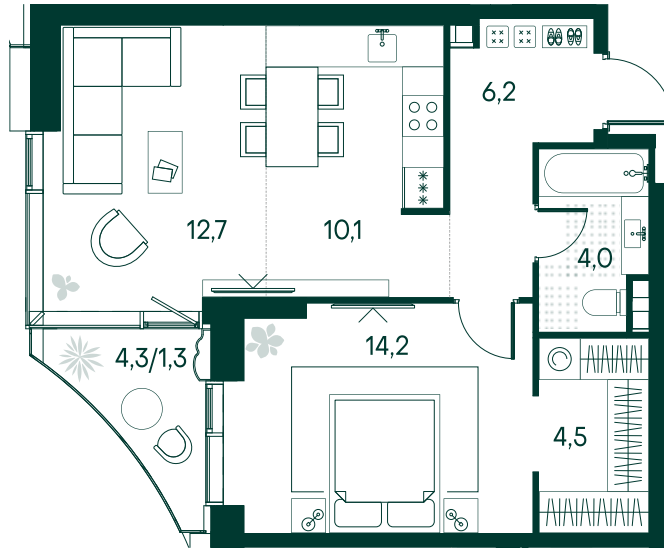

1-спальная № 229

Площадь	53 м ²
Квартал	«Вивальди»
Корпус	Строение 3
Этаж	2 из 22
Срок сдачи	2 кв. 2025

ОСОБЕННОСТИ КВАРТИРЫ

Гардеробная

Угловое остекление

Квартира в башне

Большая кухня

35 250 300 ₽