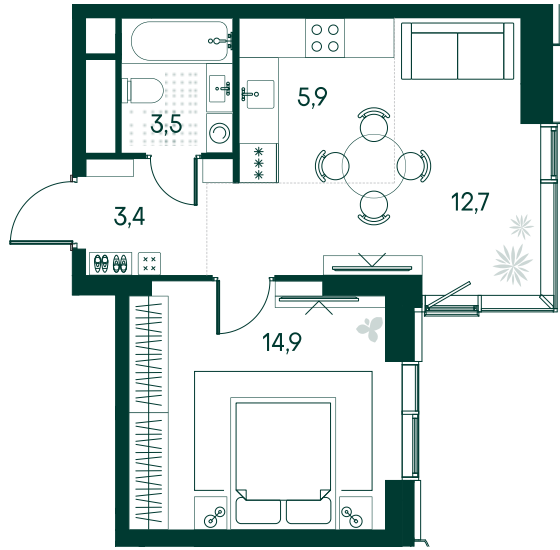

## 1-комнатная № 233

Площадь	40.4 м <sup>2</sup>
Квартал	«Вивальди»
Корпус	Строение 3
Этаж	3 из 22
Срок сдачи	2 кв. 2025

### ОСОБЕННОСТИ КВАРТИРЫ

Угловое остекление

Квартира в башне

### КОРПУС НА ПЛАНЕ

### ВИД ИЗ ОКНА