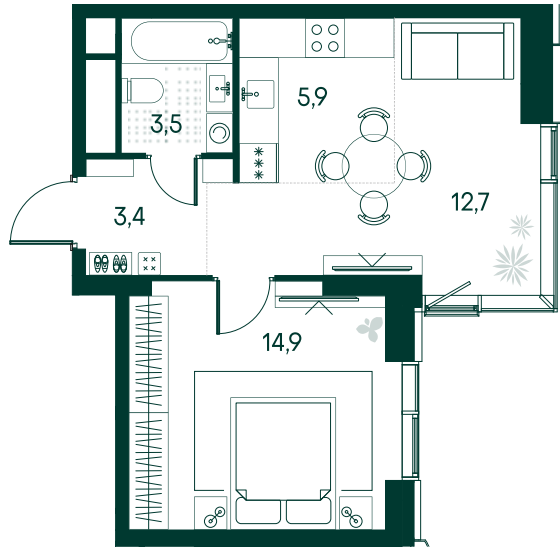

1-спальная № 233

Площадь	_____	40.4 м ²
Квартал	_____	«Вивальди»
Корпус	_____	Строение 3
Этаж	_____	3 из 22
Срок сдачи	_____	2 кв. 2025

ОСОБЕННОСТИ КВАРТИРЫ

Угловое остекление

Квартира в башне

28 227 480 ₽