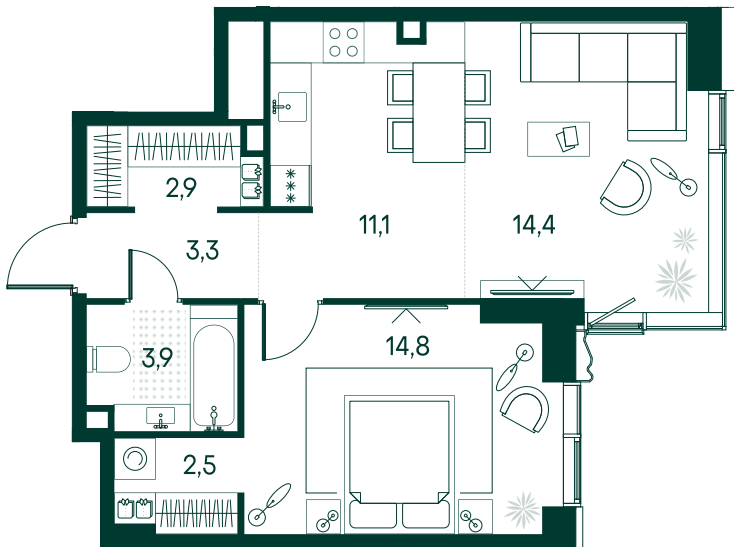

1-спальная № 234

Площадь	52.9 м ²
Квартал	«Вивальди»
Корпус	Строение 3
Этаж	3 из 22
Срок сдачи	3 кв. 2025

ОСОБЕННОСТИ КВАРТИРЫ

Гардеробная

Угловое остекление

Квартира в башне

Большая кухня

39 267 670 ₽