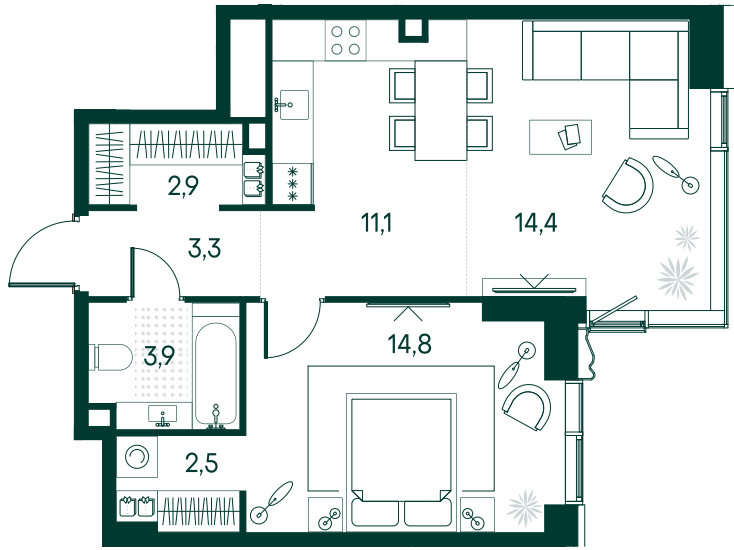

1-спальная № 234

Площадь	52.9 м ²
Квартал	«Вивальди»
Корпус	Строение 3
Этаж	3 из 22
Срок сдачи	3 кв. 2025

ОСОБЕННОСТИ КВАРТИРЫ

Гардеробная

Угловое остекление

Квартира в башне

Большая кухня

39 267 670 ₽