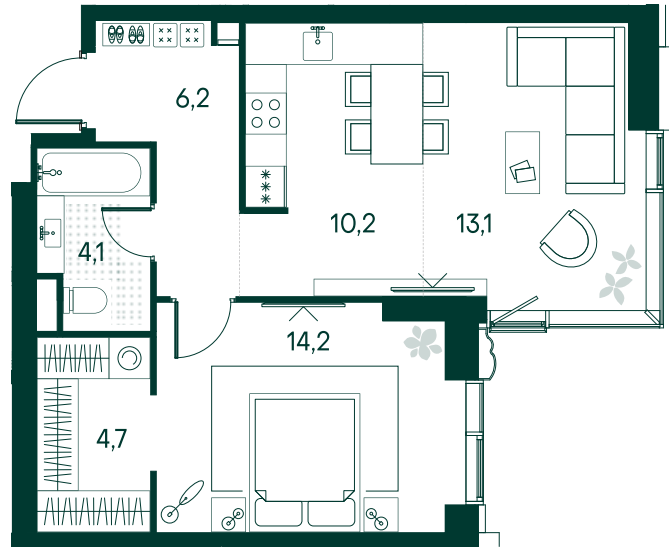

## 1-спальная № 235

Площадь	52.5 м <sup>2</sup>
Квартал	«Вивальди»
Корпус	Строение 3
Этаж	3 из 22
Срок сдачи	3 кв. 2025

### ОСОБЕННОСТИ КВАРТИРЫ

Гардеробная

Угловое остекление

Квартира в башне

Большая кухня

### КОРПУС НА ПЛАНЕ

### ВИД ИЗ ОКНА