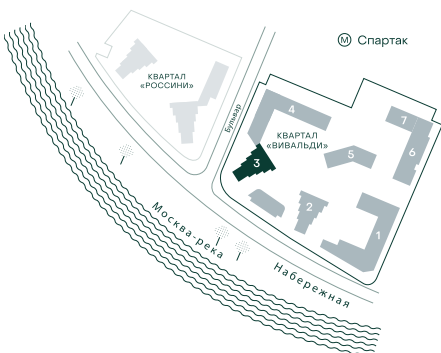

КОРПУС НА ПЛАНЕ