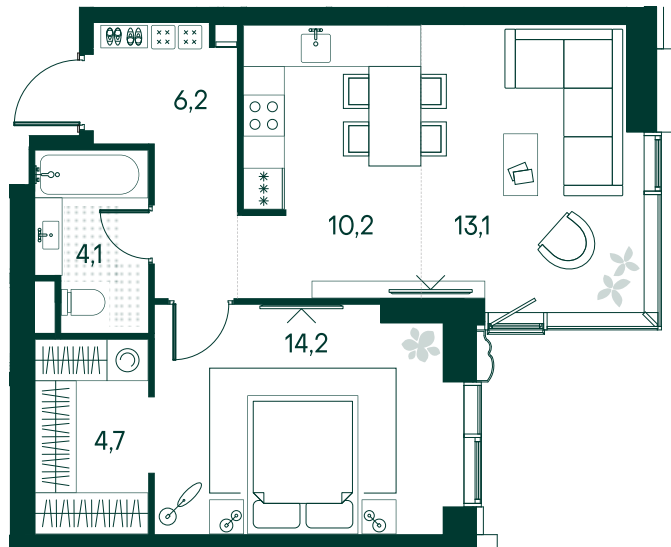

1-спальная № 235

Площадь	_____	52.5 м ²
Квартал	_____	«Вивальди»
Корпус	_____	Строение 3
Этаж	_____	3 из 22
Срок сдачи	_____	3 кв. 2025

ОСОБЕННОСТИ КВАРТИРЫ

-  Гардеробная
-  Угловое остекление
-  Квартира в башне
-  Большая кухня