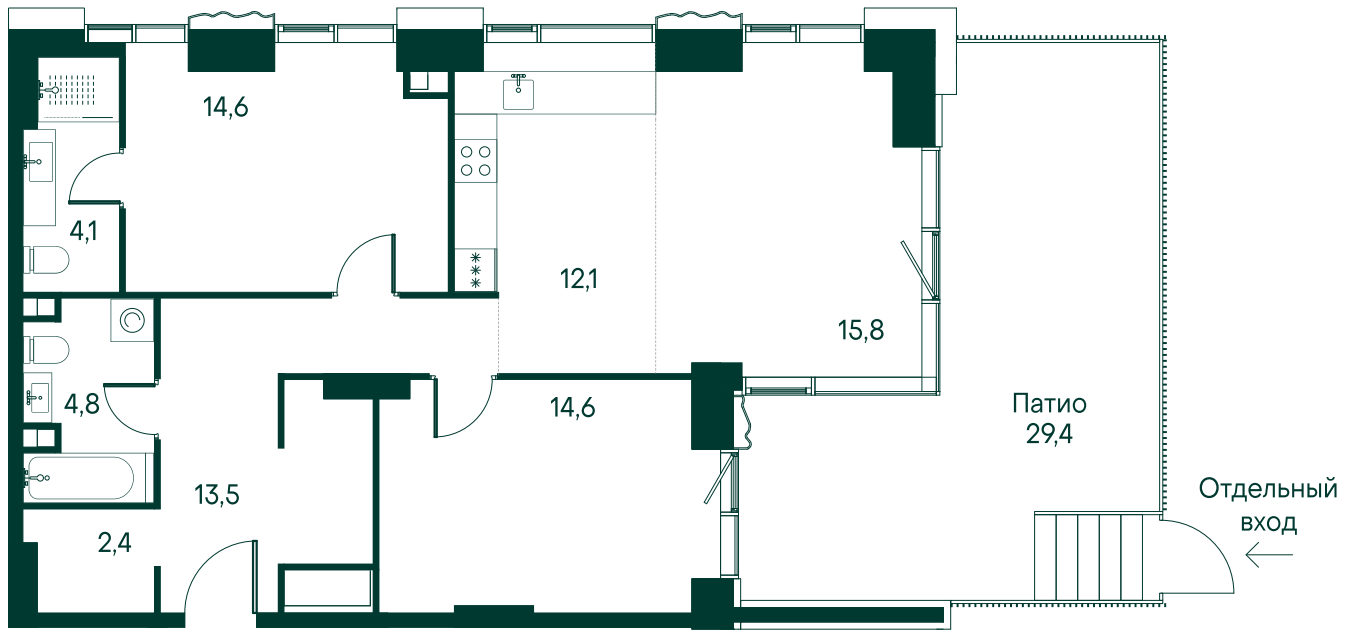

## 3-комнатная № 134

Площадь	90.9 м <sup>2</sup>
Квартал	«Россини»
Корпус	Строение 2
Этаж	1 из 22
Срок сдачи	3 кв. 2024