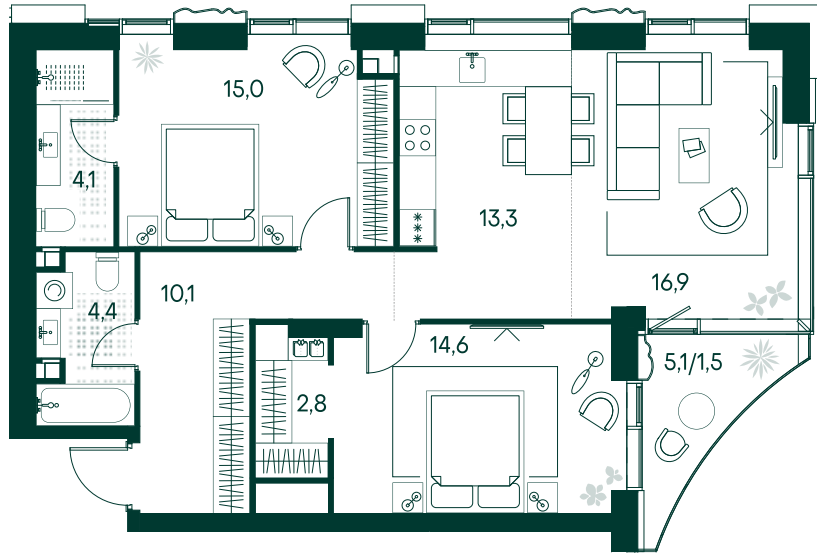

## 2-спальная № 28

Площадь	82.7 м <sup>2</sup>
Квартал	«Россини»
Корпус	Строение 1
Этаж	4 из 22
Срок сдачи	3 кв. 2024

### ОСОБЕННОСТИ КВАРТИРЫ

Гардеробная

Угловое остекление

Квартира в башне

Мастер-спальня

### КОРПУС НА ПЛАНЕ