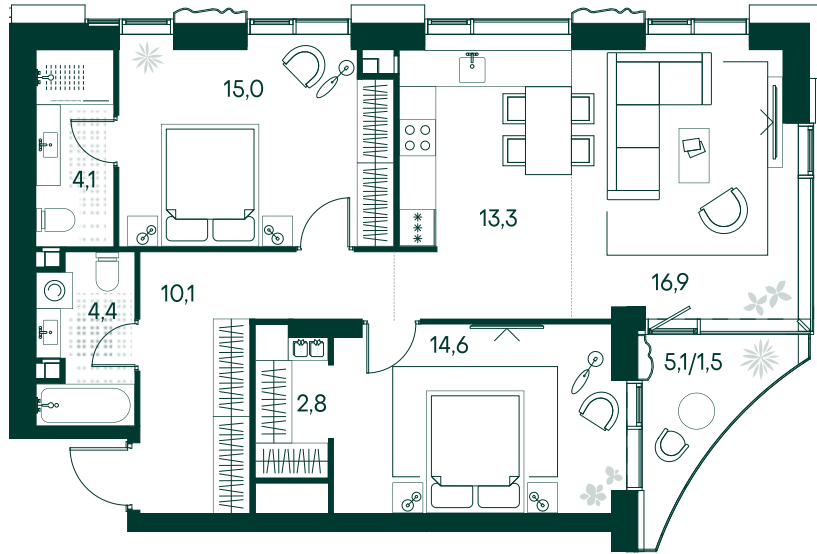

2-спальная № 28

Площадь	82.7 м ²
Квартал	«Россини»
Корпус	Строение 1
Этаж	4 из 22
Срок сдачи	3 кв. 2024

ОСОБЕННОСТИ КВАРТИРЫ

Гардеробная

Угловое остекление

Квартира в башне

Мастер-спальня

54 036 180 ₽