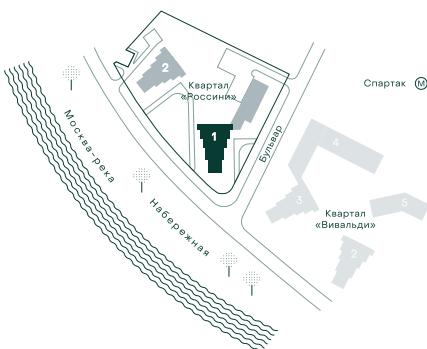

КОРПУС НА ПЛАНЕ