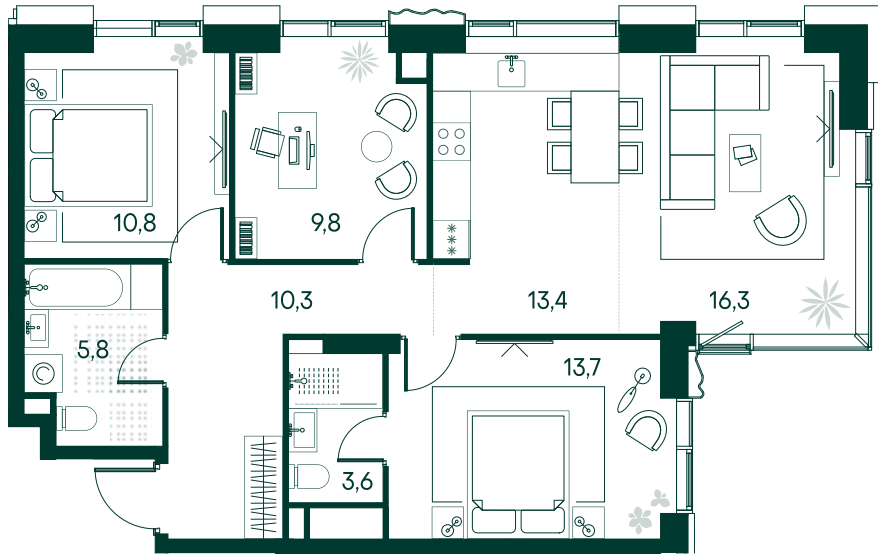

3-спальная № 236

Площадь	83,7 м ²
Квартал	«Вивальди»
Корпус	Строение 3
Этаж	3 из 22
Срок сдачи	2 кв. 2025

ОСОБЕННОСТИ КВАРТИРЫ

Гардеробная

Угловое остекление

Квартира в башне

Мастер-спальня

Большая кухня

50 512 950 ₹

ОТ 515 142 ₹ В МЕСЯЦ В ИПОТЕКУ

КОРПУС НА ПЛАНЕ

ВИД ИЗ ОКНА