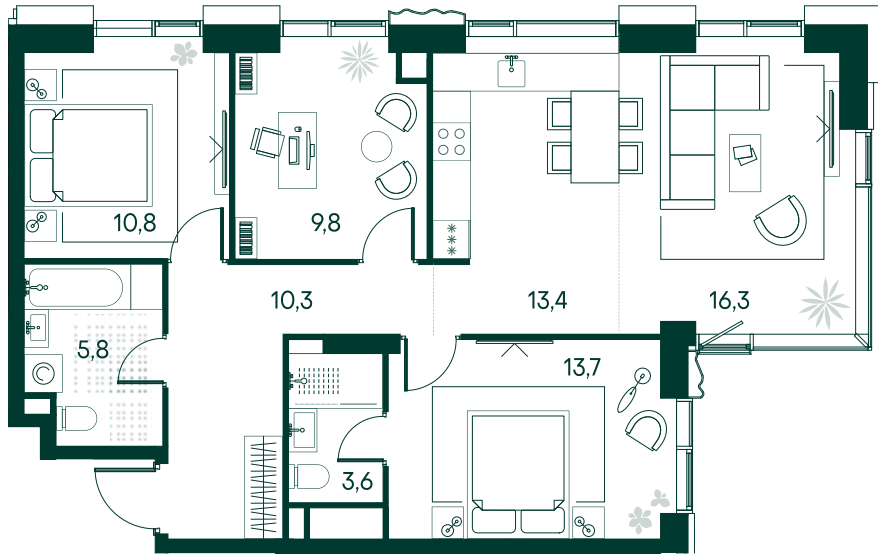

3-спальная № 236

Площадь	83.7 м²
Квартал	«Вивальди»
Корпус	Строение 3
Этаж	3 из 22
Срок сдачи	2 кв. 2025

ОСОБЕННОСТИ КВАРТИРЫ

Гардеробная

Угловое остекление

Квартира в башне

Мастер-спальня

Большая кухня

54 379 890 ₺

ОТ 510 448 ₺ В МЕСЯЦ В ИПОТЕКУ

КОРПУС НА ПЛАНЕ

ВИД ИЗ ОКНА