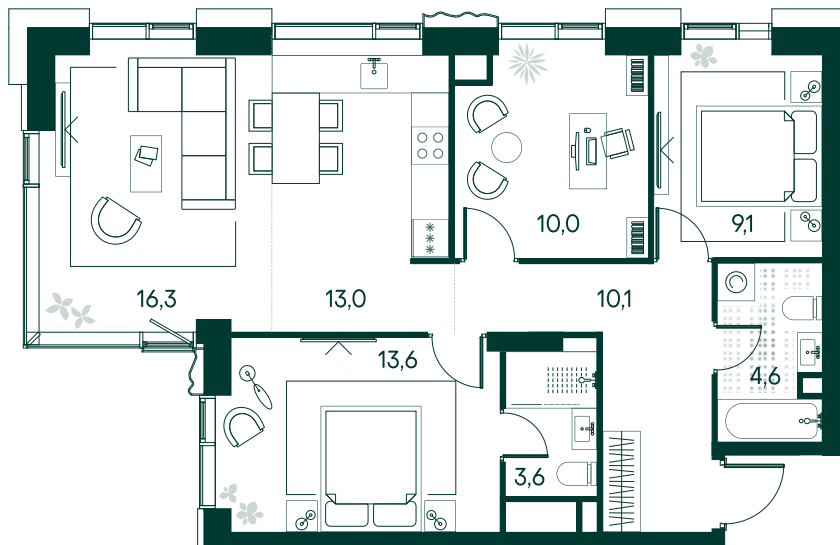

## 3-спальная № 237

Площадь	_____	80.3 м <sup>2</sup>
Квартал	_____	«Вивальди»
Корпус	_____	Строение 3
Этаж	_____	3 из 22
Срок сдачи	_____	2 кв. 2025

### ОСОБЕННОСТИ КВАРТИРЫ

-  Гардеробная
-  Угловое остекление
-  Квартира в башне
-  Мастер-спальня
-  Большая кухня

### КОРПУС НА ПЛАНЕ

### ВИД ИЗ ОКНА