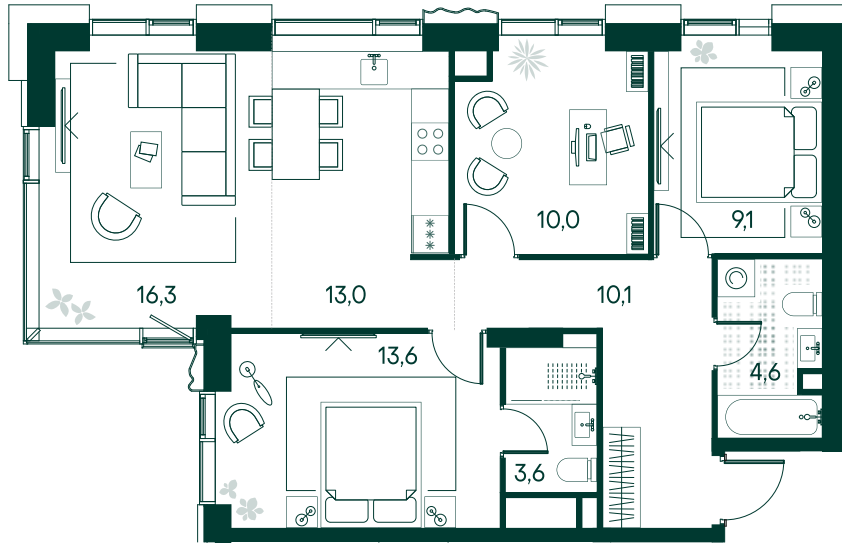

## 3-спальная № 237

Площадь	80.3 м <sup>2</sup>
Квартал	«Вивальди»
Корпус	Строение 3
Этаж	3 из 22
Срок сдачи	2 кв. 2025

### ОСОБЕННОСТИ КВАТИРЫ

Гардеробная

Угловое остекление

Квартира в башне

Мастер-спальня

Большая кухня

### КОРПУС НА ПЛАНЕ

### ВИД ИЗ ОКНА