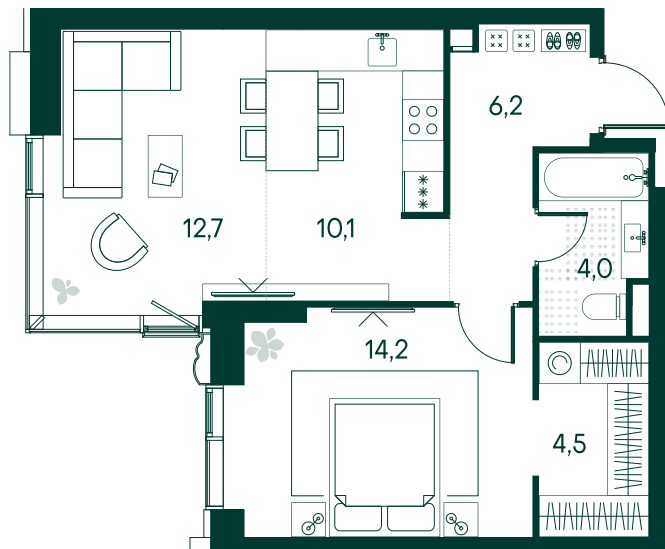

1-спальная № 238

Площадь	_____	51.7 м ²
Квартал	_____	«Вивальди»
Корпус	_____	Строение 3
Этаж	_____	3 из 22
Срок сдачи	_____	2 кв. 2025

ОСОБЕННОСТИ КВАРТИРЫ

-  Гардеробная
-  Угловое остекление
-  Квартира в башне
-  Большая кухня