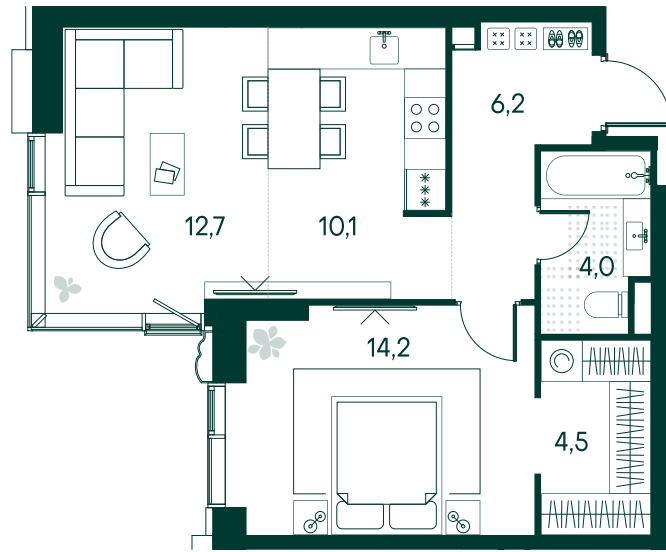

1-спальная № 238

Площадь	51.7 м ²
Квартал	«Вивальди»
Корпус	Строение 3
Этаж	3 из 22
Срок сдачи	2 кв. 2025

ОСОБЕННОСТИ КВАРТИРЫ

Гардеробная

Угловое остекление

Квартира в башне

Большая кухня

31 537 000 ₽