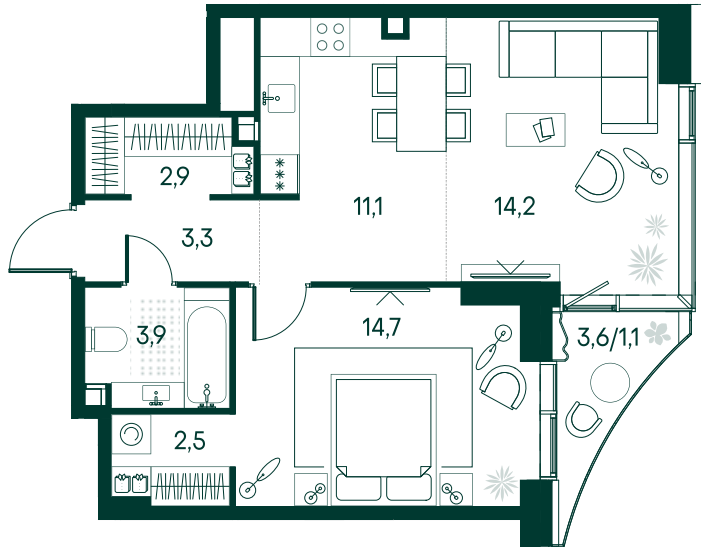

## 1-спальная № 243

Площадь	53.7 м <sup>2</sup>
Квартал	«Вивальди»
Корпус	Строение 3
Этаж	4 из 22
Срок сдачи	2 кв. 2025

### ОСОБЕННОСТИ КВАРТИРЫ

Гардеробная

Угловое остекление

Квартира в башне

Большая кухня

### КОРПУС НА ПЛАНЕ

### ВИД ИЗ ОКНА