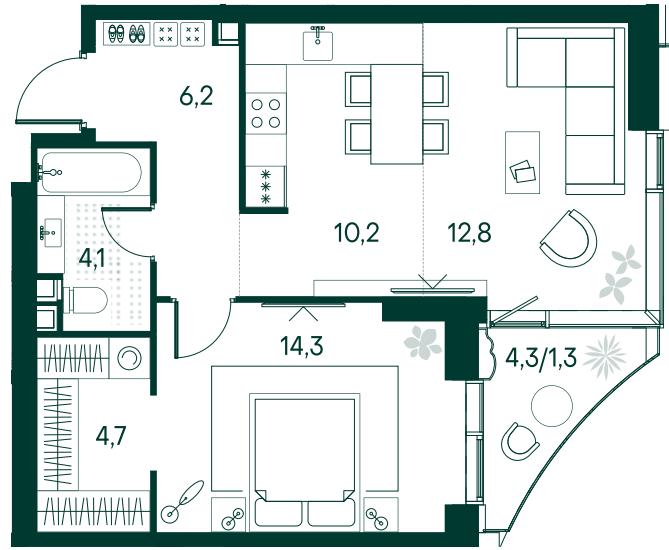

1-спальная № 244

Площадь	53.6 м²
Квартал	«Вивальди»
Корпус	Строение 3
Этаж	4 из 22
Срок сдачи	2 кв. 2025

ОСОБЕННОСТИ КВАРТИРЫ

Гардеробная

Угловое остекление

Квартира в башне

Большая кухня

33 730 480 ₽