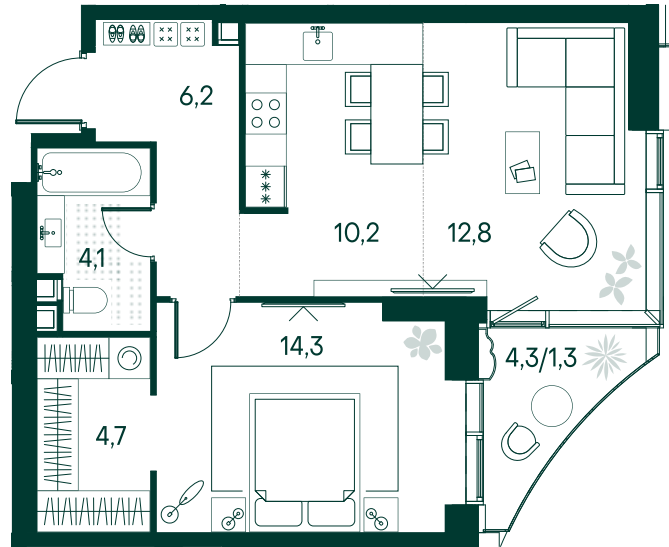

## 1-спальная № 244

Площадь	53.6 м <sup>2</sup>
Квартал	«Вивальди»
Корпус	Строение 3
Этаж	4 из 22
Срок сдачи	2 кв. 2025

### ОСОБЕННОСТИ КВАРТИРЫ

Гардеробная

Угловое остекление

Квартира в башне

Большая кухня

### КОРПУС НА ПЛАНЕ

### ВИД ИЗ ОКНА