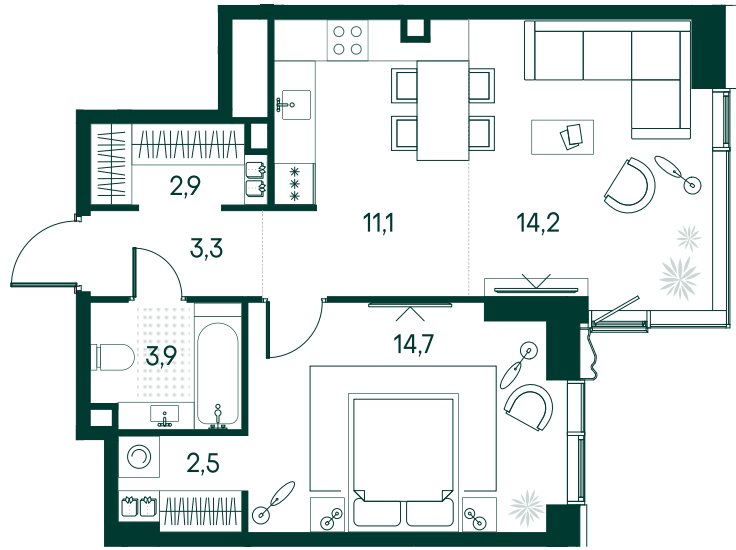

1-спальная № 252

Площадь	52.6 м ²
Квартал	«Вивальди»
Корпус	Строение 3
Этаж	5 из 22
Срок сдачи	2 кв. 2025

ОСОБЕННОСТИ КВАТИРЫ

Гардеробная

Угловое остекление

Квартира в башне

Большая кухня

35 636 500 ₽