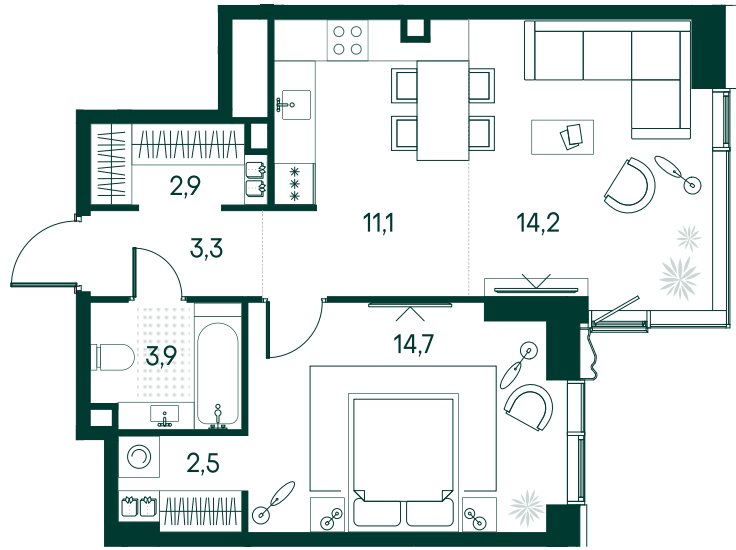

1-спальная № 252

Площадь	52.6 м ²
Квартал	«Вивальди»
Корпус	Строение 3
Этаж	5 из 22
Срок сдачи	2 кв. 2025

ОСОБЕННОСТИ КВАТИРЫ

Гардеробная

Угловое остекление

Квартира в башне

Большая кухня

33 322 100 ₽