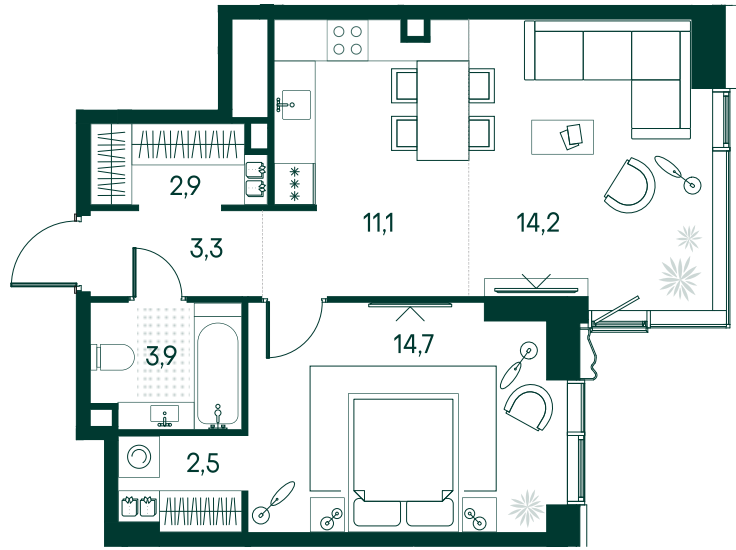

## 1-спальная № 252

Площадь	52.6 м <sup>2</sup>
Квартал	«Вивальди»
Корпус	Строение 3
Этаж	5 из 22
Срок сдачи	2 кв. 2025

### ОСОБЕННОСТИ КВАТИРЫ

Гардеробная

Угловое остекление

Квартира в башне

Большая кухня

### КОРПУС НА ПЛАНЕ

### ВИД ИЗ ОКНА