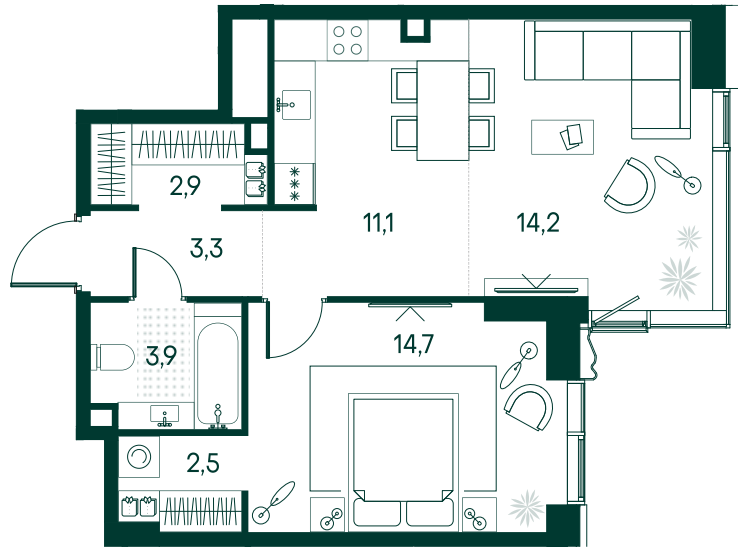

## 1-спальная № 252

Площадь	52.6 м <sup>2</sup>
Квартал	«Вивальди»
Корпус	Строение 3
Этаж	5 из 22
Срок сдачи	2 кв. 2025

### ОСОБЕННОСТИ КВАРТИРЫ

Гардеробная

Угловое остекление

Квартира в башне

Большая кухня

### КОРПУС НА ПЛАНЕ

### ВИД ИЗ ОКНА